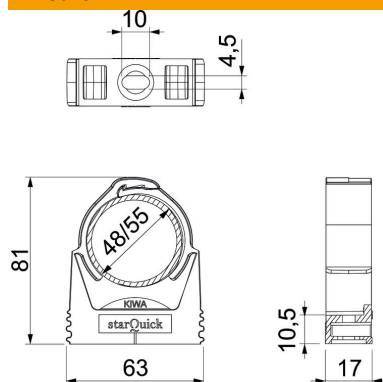

Scheda tecnica

Gaffetta starQuick

Codice articolo: 2146444

Gaffetta per carichi pesanti per l'alloggiamento di tubi elettrici e sanitari in plastica e metallo, nonché tubi per installazione elettrica Quick-Pipe. Possibilità di fissaggio universali su pareti, soffitti e strutture in acciaio in ambienti interni ed esterni. Intervallo di serraggio flessibile di diversi millimetri. Montaggio tubi senza attrezzi. Possibilità di montaggio allineato fino a Ø 28 mm, anche con gaffette OBO Quick o starQuick. Combinabile con doppio supporto per elevati valori di carico. Montaggio sul profilato per distanze e numero di gaffette variabili.

PA Poliammide

Dati anagrafici

Codice articolo	2146444
Tipo	SQ-51 LGR
Sigla 1	Graffetta StarQuick
Produttore	OBO
Dimensione	48-55mm
Colore	grigio chiaro; RAL 7035
Materiale	Poliammide
Unità VK più piccola	15
Unità	Pezzo
Peso	2,25 kg
Unità di peso	kg/100 Pz.

Scheda tecnica

Gaffetta starQuick

Codice articolo: 2146444

Misure

Dimensione A	63 mm
Dimensione B	17 mm
Dimensione e	10 mm
Dimensione F	4,5 mm
Dimensione h	10,5 mm
Dimensione H	81 mm

Dati tecnici

Seriabile	sì
Numero dei cavi/tubi	1
Tipo di fissaggio	Foro filettato
Carico di rottura tagliafiamma	1,4 kN
chiuso	sì
Priva di alogeni	sì
Con inserto	no
Dimensioni nominali/in lettere	50-54
Sistema di bloccaggio	sì
Montaggio	Duchgangslotch_mit_starQuick-Mutter_M6_oder_M8
Capacità D max	55 mm
Capacità D min.	48 mm
Resistenti ai raggi UV	sì