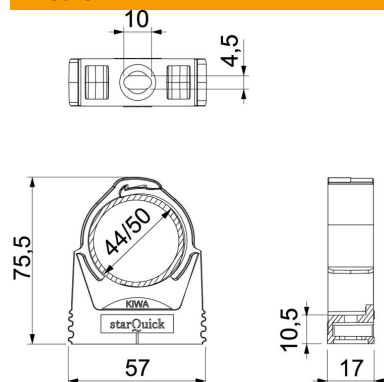

## Gaffetta starQuick

Codice articolo: 2146363

Gaffetta per carichi pesanti per l'alloggiamento di tubi elettrici e sanitari in plastica e metallo, nonché tubi per installazione elettrica Quick-Pipe. Possibilità di fissaggio universali su pareti, soffitti e strutture in acciaio in ambienti interni ed esterni. Intervallo di serraggio flessibile di diversi millimetri. Montaggio tubi senza attrezzi. Possibilità di montaggio allineato fino a Ø 28 mm, anche con gaffette OBO Quick o starQuick. Combinabile con doppio supporto per elevati valori di carico. Montaggio sul profilato per distanze e numero di gaffette variabili.

### Dati anagrafici

Codice articolo	2146363
Tipo	SQ-47 LGR
Sigla 1	Graffetta StarQuick
Produttore	OBO
Dimensione	44-50mm
Colore	grigio chiaro; RAL 7035
Materiale	Poliammide
Unità VK più piccola	25
Unità	Pezzo
Peso	1,98 kg
Unità di peso	kg/100 Pz.

### Misure

Dimensione A	57 mm
Dimensione B	17 mm
Dimensione e	10 mm
Dimensione F	4,5 mm
Dimensione h	10,5 mm
Dimensione H	75,5 mm

### Dati tecnici

Seriabile	sì
Numero dei cavi/tubi	1
Tipo di fissaggio	Foro filettato
Carico di rottura tagliafiamma	1,2 kN
chiuso	sì
Priva di alogeni	sì
Con inserto	no
Dimensioni nominali/in lettere	45-50
Sistema di bloccaggio	sì
Montaggio	Duchgangsloch_mit_starQuick-Mutter_M6_oder_M8
Capacità D max	50 mm
Capacità D min.	44 mm
Resistenti ai raggi UV	sì