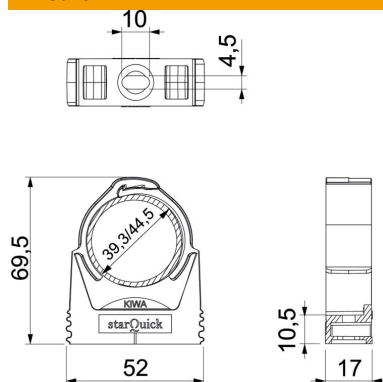

Scheda tecnica

Gaffetta starQuick

Codice articolo: 2146320

Gaffetta per carichi pesanti per l'alloggiamento di tubi elettrici e sanitari in plastica e metallo, nonché tubi per installazione elettrica Quick-Pipe. Possibilità di fissaggio universali su pareti, soffitti e strutture in acciaio in ambienti interni ed esterni. Intervallo di serraggio flessibile di diversi millimetri. Montaggio tubi senza attrezzi. Possibilità di montaggio allineato fino a Ø 28 mm, anche con gaffette OBO Quick o starQuick. Combinabile con doppio supporto per elevati valori di carico. Montaggio sul profilato per distanze e numero di gaffette variabili.

PA Poliammide

Dati anagrafici

| | |
|----------------------|-------------------------|
| Codice articolo | 2146320 |
| Tipo | SQ-40 LGR |
| Sigla 1 | Graffetta StarQuick |
| Produttore | OBO |
| Dimensione | 39,3-44,5mm |
| Colore | grigio chiaro; RAL 7035 |
| Materiale | Poliammide |
| Unità VK più piccola | 25 |
| Unità | Pezzo |
| Peso | 1,71 kg |
| Unità di peso | kg/100 Pz. |

Scheda tecnica

Gaffetta starQuick

Codice articolo: 2146320

Misure

| | |
|--------------|---------|
| Dimensione A | 52 mm |
| Dimensione B | 17 mm |
| Dimensione e | 10 mm |
| Dimensione F | 4,5 mm |
| Dimensione h | 10,5 mm |
| Dimensione H | 69,5 mm |

Dati tecnici

| | |
|--------------------------------|---|
| Seriabile | sì |
| Numero dei cavi/tubi | 1 |
| Tipo di fissaggio | Foro filettato |
| Carico di rottura tagliafiamma | 1,2 kN secondo VDE 0471/DIN 695 parte 2-1, temperatura di prova 650 °C |
| chiuso | sì |
| Priva di alogeni | sì |
| Con inserto | no |
| Dimensioni nominali/in lettere | 40-44 |
| Sistema di bloccaggio | sì |
| Montaggio | Duchgangslotch_mit_starQuick-Mutter_M6_oder_M8 |
| Capacità D max | 44,5 mm |
| Capacità D min. | 39,3 mm |
| Resistenti ai raggi UV | sì |