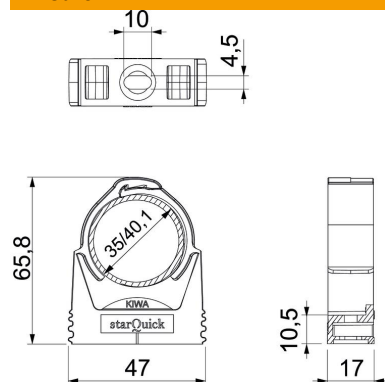

Scheda tecnica

Gaffetta starQuick

Codice articolo: 2146290

Gaffetta per carichi pesanti per l'alloggiamento di tubi elettrici e sanitari in plastica e metallo, nonché tubi per installazione elettrica Quick-Pipe. Possibilità di fissaggio universali su pareti, soffitti e strutture in acciaio in ambienti interni ed esterni. Intervallo di serraggio flessibile di diversi millimetri. Montaggio tubi senza attrezzi. Possibilità di montaggio allineato fino a Ø 28 mm, anche con gaffette OBO Quick o starQuick. Combinabile con doppio supporto per elevati valori di carico. Montaggio sul profilato per distanze e numero di gaffette variabili.

PA Poliammide

Dati anagrafici

Codice articolo	2146290
Tipo	SQ-36 LGR
Sigla 1	Graffetta StarQuick
Produttore	OBO
Dimensione	35-40,1mm
Colore	grigio chiaro; RAL 7035
Materiale	Poliammide
Unità VK più piccola	25
Unità	Pezzo
Peso	1,51 kg
Unità di peso	kg/100 Pz.

Scheda tecnica

Gaffetta starQuick

Codice articolo: 2146290

Misure

Dimensione A	47 mm
Dimensione B	17 mm
Dimensione e	10 mm
Dimensione F	4,5 mm
Dimensione h	10,5 mm
Dimensione H	65,8 mm

Dati tecnici

Seriabile	sì
Numero dei cavi/tubi	1
Tipo di fissaggio	Foro filettato
Carico di rottura tagliafiamma	1,1 kN
chiuso	sì
Priva di alogeni	sì
Con inserto	no
Dimensioni nominali/in lettere	35-40
Sistema di bloccaggio	sì
Montaggio	Duchgangslotch_mit_starQuick-Mutter_M6_oder_M8
Capacità D max	40,1 mm
Capacità D min.	35 mm
Resistenti ai raggi UV	sì