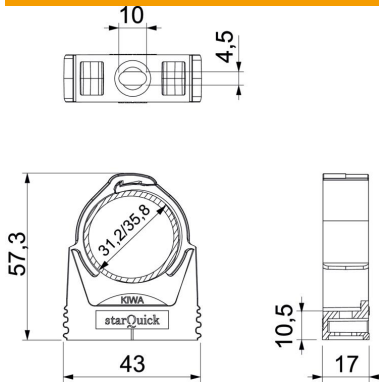

## Gaffetta starQuick

Codice articolo: 2146258

Gaffetta per carichi pesanti per l'alloggiamento di tubi elettrici e sanitari in plastica e metallo, nonché tubi per installazione elettrica Quick-Pipe. Possibilità di fissaggio universali su pareti, soffitti e strutture in acciaio in ambienti interni ed esterni. Intervallo di serraggio flessibile di diversi millimetri. Montaggio tubi senza attrezzi. Possibilità di montaggio allineato fino a Ø 28 mm, anche con gaffette OBO Quick o starQuick. Combinabile con doppio supporto per elevati valori di carico. Montaggio sul profilato per distanze e numero di gaffette variabili.

### Dati anagrafici

Codice articolo	2146258
Sigla 1	Graffetta StarQuick
Produttore	OBO
Dimensione	31,2-35,8mm
Colore	grigio chiaro; RAL 7035
Materiale	Poliammide
Unità VK più piccola	50
Unità	Pezzo
Peso	1,23 kg
Unità di peso	kg/100 Pz.

### Misure

Dimensione A	43 mm
Dimensione B	17 mm
Dimensione e	10 mm
Dimensione F	4,5 mm
Dimensione h	10,5 mm
Dimensione H	57,3 mm

### Dati tecnici

Seriabile	sì
Numero dei cavi/tubi	1
Tipo di fissaggio	Foro filettato
Carico di rottura tagliafiamma	1 kN
chiuso	sì
Priva di alogeni	sì
Con inserto	no
Dimensioni nominali/in lettere	32-35
Sistema di bloccaggio	sì
Montaggio	Duchgangslotch_mit_starQuick-Mutter_M6_oder_M8
Capacità D max	35,8 mm
Capacità D min.	31,2 mm
Resistenti ai raggi UV	sì