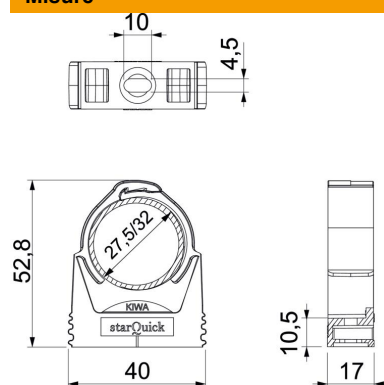

## Gaffetta starQuick

Codice articolo: 2146215

Gaffetta per carichi pesanti per l'alloggiamento di tubi elettrici e sanitari in plastica e metallo, nonché tubi per installazione elettrica Quick-Pipe. Possibilità di fissaggio universali su pareti, soffitti e strutture in acciaio in ambienti interni ed esterni. Intervallo di serraggio flessibile di diversi millimetri. Montaggio tubi senza attrezzi. Possibilità di montaggio allineato fino a Ø 28 mm, anche con gaffette OBO Quick o starQuick. Combinabile con doppio supporto per elevati valori di carico. Montaggio sul profilato per distanze e numero di gaffette variabili.

### Dati anagrafici

Codice articolo	2146215
Tipo	SQ-28 LGR
Sigla 1	Graffetta StarQuick
Produttore	OBO
Dimensione	27,5-32mm
Colore	grigio chiaro; RAL 7035
Materiale	Poliammide
Unità VK più piccola	50
Unità	Pezzo
Peso	1,07 kg
Unità di peso	kg/100 Pz.

### Misure

Dimensione A	40 mm
Dimensione B	17 mm
Dimensione e	10 mm
Dimensione F	4,5 mm
Dimensione h	10,5 mm
Dimensione H	52,8 mm

### Dati tecnici

Seriabile	sì
Numero dei cavi/tubi	1
Tipo di fissaggio	Foro filettato
Carico di rottura tagliafiamma	0,9 kN
chiuso	sì
Priva di alogeni	sì
Con inserto	no
Dimensioni nominali/in lettere	28-32
Sistema di bloccaggio	sì
Montaggio	Duchgangslotch_mit_starQuick-Mutter_M6_oder_M8
Capacità D max	32 mm
Capacità D min.	27,5 mm
Resistenti ai raggi UV	sì