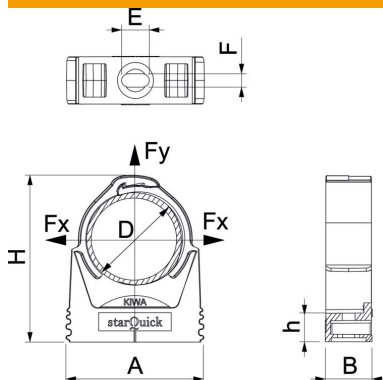

Scheda tecnica

Gaffetta starQuick

Codice articolo: 2146118

Gaffetta per carichi pesanti per l'alloggiamento di tubi elettrici e sanitari in plastica e metallo, nonché tubi per installazione elettrica Quick-Pipe. Possibilità di fissaggio universali su pareti, soffitti e strutture in acciaio in ambienti interni ed esterni. Intervallo di serraggio flessibile di diversi millimetri. Montaggio tubi senza attrezzi. Possibilità di montaggio allineato fino a Ø 28 mm, anche con gaffette OBO Quick o starQuick. Combinabile con doppio supporto per elevati valori di carico. Montaggio sul profilato per distanze e numero di gaffette variabili.

PA Poliammide

Dati anagrafici

Codice articolo	2146118
Tipo	SQ-17 LGR
Sigla 1	Graffetta StarQuick
Produttore	OBO
Dimensione	16-20mm
Colore	grigio chiaro; RAL 7035
Materiale	Poliammide
Unità VK più piccola	100
Unità	Pezzo
Peso	0,64 kg
Unità di peso	kg/100 Pz.

Scheda tecnica

Gaffetta starQuick

Codice articolo: 2146118

Misure

Dimensione A	29 mm
Dimensione B	17 mm
Dimensione e	10 mm
Dimensione F	4,5 mm
Dimensione h	10,5 mm
Dimensione H	39,8 mm

Dati tecnici

Seriabile	sì
Numero dei cavi/tubi	1
Tipo di fissaggio	Foro filettato
Carico di rottura tagliafiamma	0,7 kN
chiuso	sì
Priva di alogeni	sì
Con inserto	no
Dimensioni nominali/in lettere	17-19
Sistema di bloccaggio	sì
Montaggio	Duchgangslotch_mit_starQuick-Mutter_M6_oder_M8
Capacità D max	20 mm
Capacità D min.	16 mm
Resistenti ai raggi UV	sì