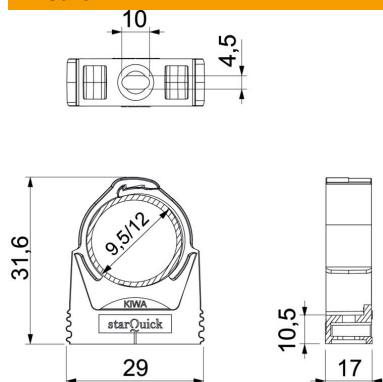

Scheda tecnica

Gaffetta starQuick

Codice articolo: 2146053

Gaffetta per carichi pesanti per l'alloggiamento di tubi elettrici e sanitari in plastica e metallo, nonché tubi per installazione elettrica Quick-Pipe. Possibilità di fissaggio universali su pareti, soffitti e strutture in acciaio in ambienti interni ed esterni. Intervallo di serraggio flessibile di diversi millimetri. Montaggio tubi senza attrezzi. Possibilità di montaggio allineato fino a Ø 28 mm, anche con gaffette OBO Quick o starQuick. Combinabile con doppio supporto per elevati valori di carico. Montaggio sul profilato per distanze e numero di gaffette variabili.

PA Poliammide

Dati anagrafici

Codice articolo	2146053
Tipo	SQ-10 LGR
Sigla 1	Graffetta StarQuick
Produttore	OBO
Dimensione	9,5-12mm
Colore	grigio chiaro; RAL 7035
Materiale	Poliammide
Unità VK più piccola	100
Unità	Pezzo
Peso	0,568 kg
Unità di peso	kg/100 Pz.

Scheda tecnica

Gaffetta starQuick

Codice articolo: 2146053

Misure

Dimensione A	29 mm
Dimensione B	17 mm
Dimensione e	10 mm
Dimensione F	4,5 mm
Dimensione h	10,5 mm
Dimensione H	31,6 mm

Dati tecnici

Seriabile	sì
Numero dei cavi/tubi	1
Tipo di fissaggio	Foro filettato
Carico di rottura tagliafiamma	0,5 kN
chiuso	sì
Priva di alogeni	sì
Con inserto	no
Dimensioni nominali/in lettere	10
Sistema di bloccaggio	sì
Montaggio	Duchgangslotch_mit_starQuick-Mutter_M6_oder_M8
Capacità D max	12 mm
Capacità D min.	9,5 mm
Resistenti ai raggi UV	sì