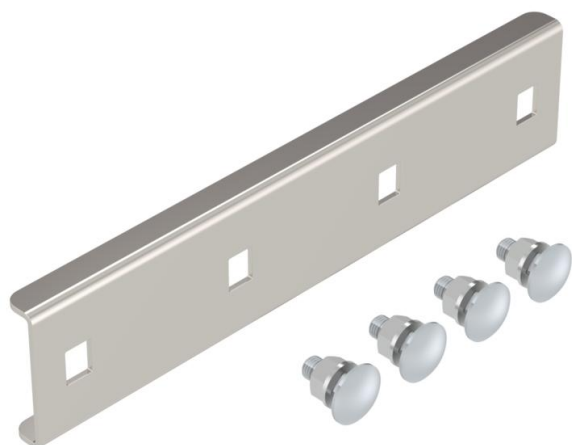

Scheda tecnica

Connettore lineare A4

Codice articolo: 7103594

Giunto longitudinale per il collegamento di passerelle e pezzi stampati con bordo di altezza pari a 40 mm.
La continuità elettrica è assicurata attraverso il connettore.

CE

A4 Acciaio legato, INOX 1.4571

Dati anagrafici

Codice articolo	7103594
Sigla 1	Connettore lineare con bulloni
Sigla 2	per pass. scaletta SLZ e SL 62
Produttore	OBO
Dimensione	210x62
Materiale	Acciaio legato, INOX 1.4571
Unità VK più piccola	10
Unità	Pezzo
Peso	28,2 kg
Unità di peso	kg/100 Pz.

Misure

Dimensioni	210x45
Lunghezza	210 mm
Larghezza	45 mm
Altezza	12 mm

Scheda tecnica

Connettore lineare A4

Codice articolo: 7103594

Dati tecnici

Versione	Giunzioni lineari
Mantenimento funzionale	no
Adatto per passerelle grigliate	no
Adatto per passerelle portacavi	sì
Adatto per passerelle	no
Adatto per sistemi portacavi con altezza pari a	40 mm
Giunto snodato orizzontale	no
Giunto snodato verticale	no
Acciaio inossidabile, decapato	sì
Tipo di collegamento	Connettore a vite
Versione a grande portata	no