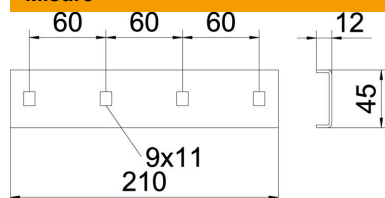

Scheda tecnica

Connettore lineare A4

Codice articolo: 7103594

Giunto longitudinale per il collegamento di passerelle e pezzi stampati con bordo di altezza pari a 40 mm.
La continuità elettrica è assicurata attraverso il connettore.

CE

A4 Acciaio legato, INOX 1.4571

Dati anagrafici

Codice articolo	7103594
Sigla 1	Connettore lineare con bulloni
Sigla 2	per pass. scaletta SLZ e SL 62
Produttore	OBO
Dimensione	210x62
Materiale	Acciaio legato, INOX 1.4571
Unità VK più piccola	10
Unità	Pezzo
Peso	28,2 kg
Unità di peso	kg/100 Pz.

Misure

Dimensioni	210x45
Lunghezza	210 mm
Larghezza	45 mm
Altezza	12 mm

Scheda tecnica

Connettore lineare A4

Codice articolo: 7103594

Dati tecnici

Versione	Giunzioni lineari
Mantenimento funzionale	no
Adatto per passerelle grigliate	no
Adatto per passerelle portacavi	sì
Adatto per passerelle	no
Adatto per sistemi portacavi con altezza pari a	40 mm
Giunto snodato orizzontale	no
Giunto snodato verticale	no
Acciaio inossidabile, decapato	sì
Tipo di collegamento	Connettore a vite
Versione a grande portata	no