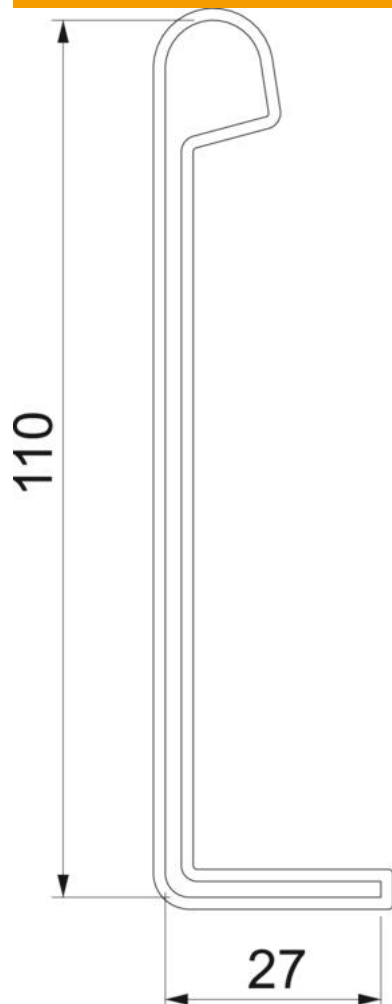

## Cappuccio protettivo

Codice articolo: 6222553

Cappuccio protettivo per la copertura delle estremità di passerelle con bordo di altezza pari a 110 mm.

PE Polietilene

### Dati anagrafici

Codice articolo	6222553
Tipo	SKH 110 OR
Sigla 1	Cappuccio protettivo
Sigla 2	per passerella scaletta
Produttore	OBO
Dimensione	H110mm
Colore	arancio; RAL 2003
Materiale	Polietilene
Unità VK più piccola	20
Unità	Coppia
Peso	1,345 kg
Unità di peso	kg/100 Paio

## Misure

Lunghezza	110 mm
Altezza	110 mm

## Dati tecnici

Versione	Tappo terminale
Adatto per forme profilate	Profilo L