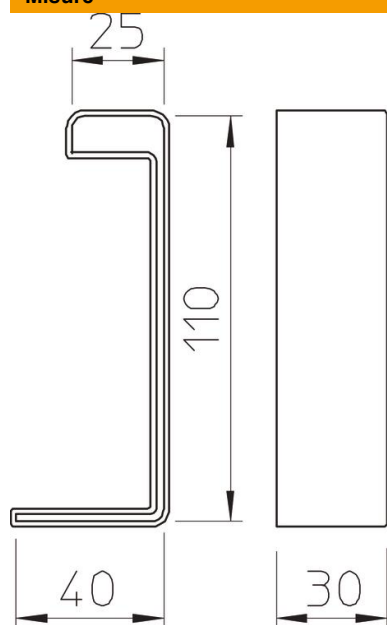

## Calotta di protezione

Codice articolo: 6310398

Cappuccio protettivo per la copertura delle estremità di passerelle a grande portata.

**PVC** Polivinilcloruro

### Dati anagrafici

Codice articolo	6310398
Tipo	SKHW 110 OR
Sigla 1	Cappuccio protettivo
Sigla 2	per pass. scaletta pesante 110
Produttore	OBO
Dimensione	H110mm
Colore	arancio; RAL 2003
Materiale	Polivinilcloruro
Unità VK più piccola	20
Unità	Coppia
Peso	4,4 kg
Unità di peso	kg/100 Paio

### Misure

Altezza	110 mm
---------	--------

### Dati tecnici

Versione	Tappo terminale
Adatto per forme profilate	Profilo L