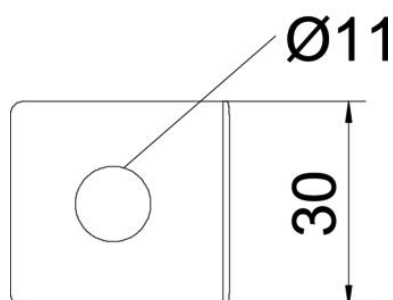

Scheda tecnica

Supporto laterale FS

Codice articolo: 6015336

Supporto laterale per la sospensione di passerelle grigliate.

St Acciaio

FS zincato in continuo

Dati anagrafici

Codice articolo	6015336
Sigla 1	Griglia angolare
Sigla 2	per passerella grigliata
Produttore	OBO
Dimensione	58x31
Materiale	Acciaio
Superficie	zincato in continuo
Norma per superfici	DIN EN 10346
Unità VK più piccola	50
Unità	Pezzo
Peso	5,8 kg
Unità di peso	kg/100 Pz.

Scheda tecnica

Supporto laterale FS

Codice articolo: 6015336

Misure

Dimensioni

31 x 58

Dati tecnici

Mantenimento funzionale	no
Diametro foro	11 mm
Acciaio inossidabile, decapato	no