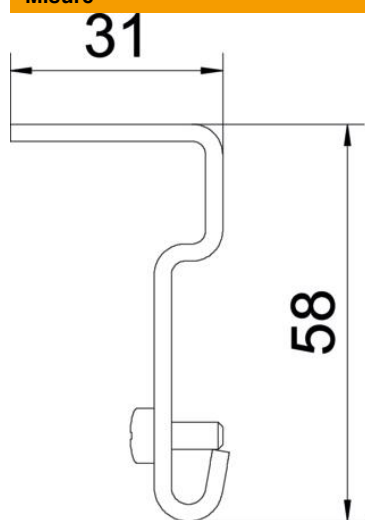

Scheda tecnica

Supporto laterale FS

Codice articolo: 6015336

Supporto laterale per la sospensione di passerelle grigliate.

St Acciaio

FS zincato in continuo

Dati anagrafici

Codice articolo	6015336
Sigla 1	Griglia angolare
Sigla 2	per passerella grigliata
Produttore	OBO
Dimensione	58x31
Materiale	Acciaio
Superficie	zincato in continuo
Norma per superfici	DIN EN 10346
Unità VK più piccola	50
Unità	Pezzo
Peso	5,8 kg
Unità di peso	kg/100 Pz.

Scheda tecnica

Supporto laterale FS

Codice articolo: 6015336

Misure

Dimensioni

31 x 58

Dati tecnici

Mantenimento funzionale	no
Diametro foro	11 mm
Acciaio inossidabile, decapato	no