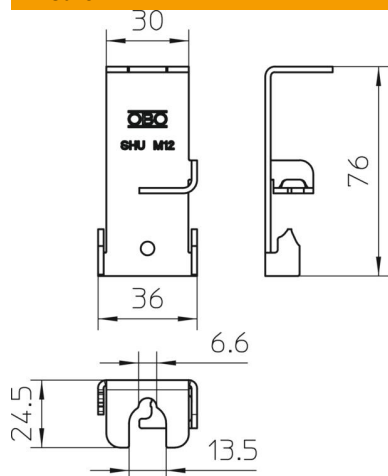

### Dati anagrafici

Codice articolo	6015324
Tipo	SHU M12 DD
Sigla 1	Supporto laterale universale
Produttore	OBO
Dimensione	75x36x2
Materiale	Acciaio
Superficie	Zincatura Double Dip, zinco/alluminio
Norma per superfici	DIN EN 10346
Unità VK più piccola	50
Unità	Pezzo
Peso	5,1 kg
Unità di peso	kg/100 Pz.

### Misure

Lunghezza	76 mm
Larghezza	36 mm
Altezza	25 mm

### Dati tecnici

Carico di rottura	0,5 kN
Spessore materiale	2 mm