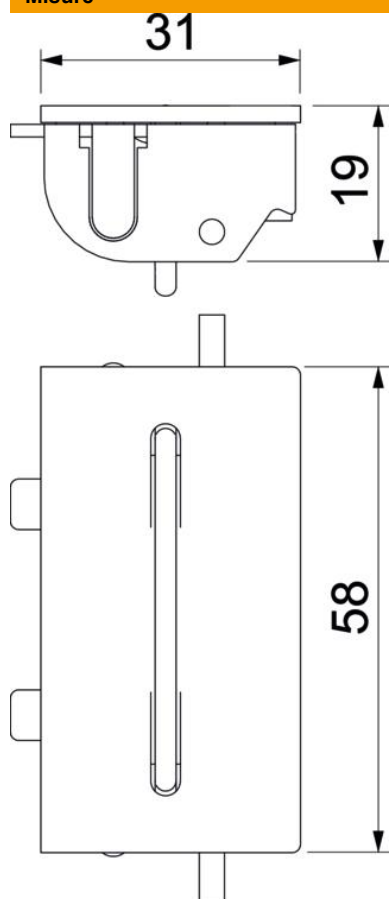

Scheda tecnica

Uscita cavi con maniglia

Codice articolo: 7368426

Uscita cavi con maniglia per la sostituzione in torretta a scomparsa UDHOME2.

Dati anagrafici

Codice articolo	7368426
Sigla 1	Uscita cavo
Sigla 2	con maniglia per UDHOME2
Produttore	OBO
Unità VK più piccola	1
Unità	Pezzo
Peso	6,5 kg
Unità di peso	kg/100 Pz.

Scheda tecnica

Uscita cavi con maniglia

Codice articolo: 7368426

Misure

Dati tecnici

Adatto per trattamento con lavaggio bagnato	no
Dimensione nominale per torretta	2
Norma	EN 50085-2-2
Versione per carichi pesanti	no
Omologazioni	VDE