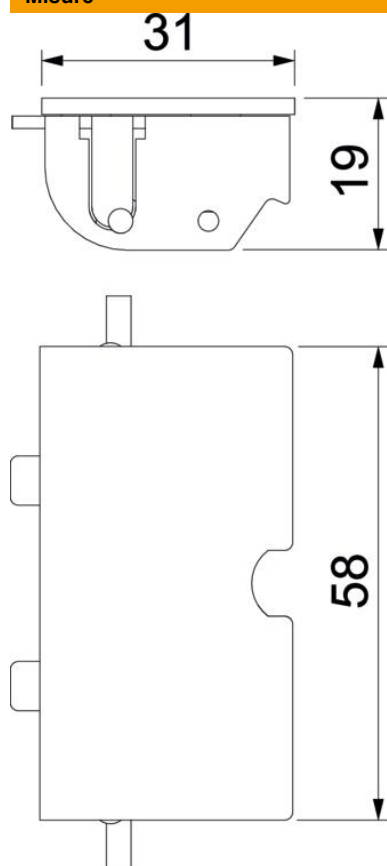

Scheda tecnica

Uscita cavi con contorno di apertura

Codice articolo: 7368425

Uscita cavi senza maniglia per la sostituzione in torretta a scomparsa UDHOME2.

Dati anagrafici

Codice articolo	7368425
Sigla 1	Uscita cavo
Sigla 2	per UDHOME2
Produttore	OBO
Unità VK più piccola	1
Unità	Pezzo
Peso	6,5 kg
Unità di peso	kg/100 Pz.

Scheda tecnica

Uscita cavi con contorno di apertura

Codice articolo: 7368425

Misure

Dati tecnici

Adatto per trattamento con lavaggio bagnato	no
Dimensione nominale per torretta	2
Norma	EN 50085-2-2
Versione per carichi pesanti	no
Omologazioni	VDE