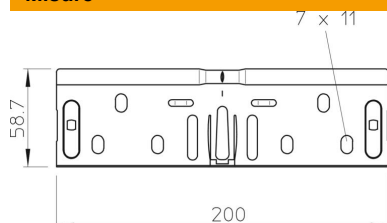

## Set connettori lineari FS

Codice articolo: 6068200

Set di connettori lineari per il collegamento rettilineo senza viti di passerelle e accessori con il bordo di altezza pari a 60 mm.  
Il collegamento di terra è garantito senza viti.

### Dati anagrafici

Codice articolo	6068200
Tipo	RV 650 FS
Sigla 1	Set connettori lineari
Sigla 2	per passerella
Produttore	OBO
Dimensione	60x500
Materiale	Acciaio
Super-ficie	zincato in continuo
Norma per superfici	DIN EN 10346
Unità VK più piccola	10
Unità	Pezzo
Peso	36,2 kg
Unità di peso	kg/100 Pz.

### Misure

Dimensioni	200 x 58,7
Lunghezza	200 mm
Larghezza	500 mm
Larghezza	20 in
Altezza	60 mm
Altezza	2 in
Spessore lamiera	0,75 mm