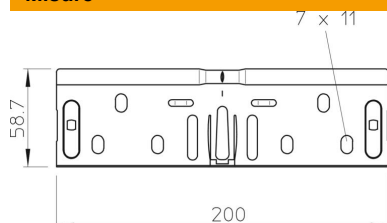

## Set connettori lineari FS

Codice articolo: 6068162

Set di connettori lineari per il collegamento rettilineo senza viti di passerelle e accessori con il bordo di altezza pari a 60 mm.  
Il collegamento di terra è garantito senza viti.

### Dati anagrafici

Codice articolo	6068162
Tipo	RV 615 FS
Sigla 1	Set connettori lineari
Sigla 2	per passerella
Produttore	OBO
Dimensione	60x150
Materiale	Acciaio
Super-ficie	zincato in continuo
Norma per superfici	DIN EN 10346
Unità VK più piccola	10
Unità	Pezzo
Peso	20,7 kg
Unità di peso	kg/100 Pz.

### Misure

Dimensioni	200 x 58,7
Lunghezza	200 mm
Larghezza	150 mm
Larghezza	6 in
Altezza	60 mm
Altezza	2 in
Spessore lamiera	0,75 mm