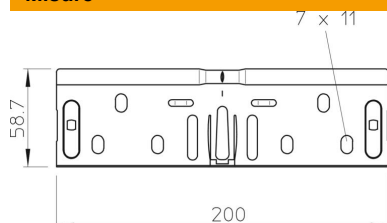

Scheda tecnica

Set connettori lineari FS

Codice articolo: 6068150

Set di connettori lineari per il collegamento rettilineo senza viti di passerelle e accessori con il bordo di altezza pari a 60 mm.
Il collegamento di terra è garantito senza viti.

St Acciaio

FS zincato in continuo

Dati anagrafici

Codice articolo	6068150
Tipo	RV 607 FS
Sigla 1	Set connettori lineari
Sigla 2	per passerella
Produttore	OBO
Dimensione	60x75
Materiale	Acciaio
Super-ficie	zincato in continuo
Norma per superfici	DIN EN 10346
Unità VK più piccola	10
Unità	Pezzo
Peso	18,8 kg
Unità di peso	kg/100 Pz.

Misure

Dimensioni	200 x 58,7
Lunghezza	200 mm
Larghezza	75 mm
Larghezza	3 in
Altezza	60 mm
Altezza	2 in
Spessore lamiera	0,75 mm

Scheda tecnica

Set connettori lineari FS

Codice articolo: 6068150

Dati tecnici