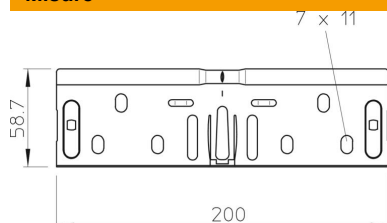

Scheda tecnica

Set connettori lineari FS

Codice articolo: 6068146

Set di connettori lineari per il collegamento rettilineo senza viti di passerelle e accessori con il bordo di altezza pari a 60 mm.
Il collegamento di terra è garantito senza viti.

St Acciaio

FS zincato in continuo

Dati anagrafici

Codice articolo	6068146
Tipo	RV 605 FS
Sigla 1	Set connettori lineari
Sigla 2	per passerella
Produttore	OBO
Dimensione	60x50
Materiale	Acciaio
Super-ficie	zincato in continuo
Norma per superfici	DIN EN 10346
Unità VK più piccola	10
Unità	Pezzo
Peso	18,1 kg
Unità di peso	kg/100 Pz.

Misure

Dimensioni	200 x 58,7
Lunghezza	200 mm
Larghezza	50 mm
Larghezza	2 in
Altezza	60 mm
Altezza	2 in
Spessore lamiera	0,75 mm

Scheda tecnica

Set connettori lineari FS

Codice articolo: 6068146

Dati tecnici