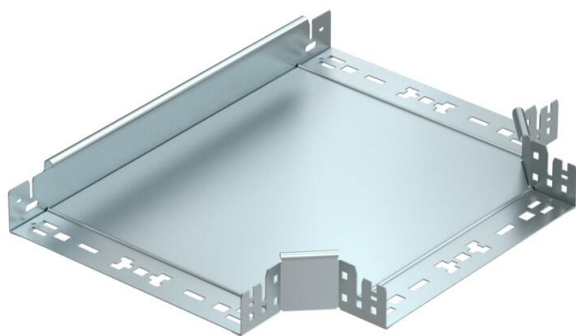

# Scheda tecnica

Derivazione a T Magic 60 FS

Codice articolo: 6041326

Derivazione a T con innesto rapido. Per tutti i tipi di passerelle portacavi con altezza del bordo pari a 60 mm.

**St** Acciaio

**FS** zincato in continuo

## Dati anagrafici

Codice articolo	6041326
Sigla 1	Derivazione a T
Sigla 2	con connettore rapido
Produttore	OBO
Dimensione	60x300
Materiale	Acciaio
Superficie	zincato in continuo
Norma per superfici	DIN EN 10346
Unità VK più piccola	1
Unità	Pezzo
Peso	228,42 kg
Unità di peso	kg/100 Pz.

## Misure

Larghezza	300 mm
Larghezza	12 in
Altezza	60 mm
Spessore lamiera	1,25 mm
Dimensione B	300 mm

## Dati tecnici

Piegatura (angolo)	90°
Versione connettore	connettore integrato
Mantenimento funzionale	sì
Foratura NATO	no
Deviazione di direzione	orizzontale
Acciaio inossidabile, decapato	no
Versione a grande portata	no
Tipo di giunto sistema portacavi	avvitato
Spessore longherone	1,25 mm