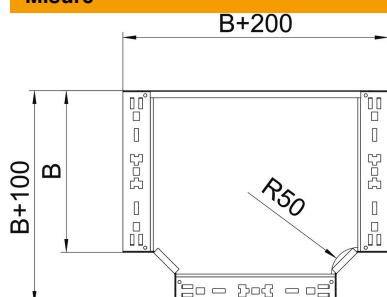

# Scheda tecnica

Derivazione a T Magic 60 FS

Codice articolo: 6041324

Derivazione a T con innesto rapido. Per tutti i tipi di passerelle portacavi con altezza del bordo pari a 60 mm.

**St** Acciaio

**FS** zincato in continuo

## Dati anagrafici

Codice articolo	6041324
Sigla 1	Derivazione a T
Sigla 2	con connettore rapido
Produttore	OBO
Dimensione	60x200
Materiale	Acciaio
Superficie	zincato in continuo
Norma per superfici	DIN EN 10346
Unità VK più piccola	1
Unità	Pezzo
Peso	150,6 kg
Unità di peso	kg/100 Pz.

## Misure

Larghezza	200 mm
Larghezza	8 in
Altezza	60 mm
Spessore lamiera	1,25 mm
Dimensione B	200 mm

## Dati tecnici

Piegatura (angolo)	90°
Versione connettore	connettore integrato
Mantenimento funzionale	sì
Foratura NATO	no
Deviazione di direzione	orizzontale
Acciaio inossidabile, decapato	no
Versione a grande portata	no
Tipo di giunto sistema portacavi	avvitato
Spessore longherone	1,25 mm