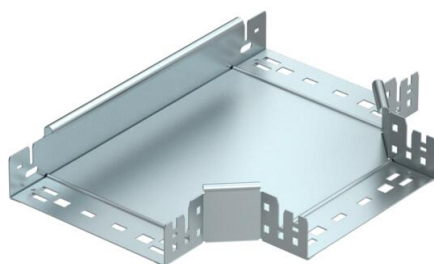

# Scheda tecnica

Derivazione a T Magic 60 FS

Codice articolo: 6041324

Derivazione a T con innesto rapido. Per tutti i tipi di passerelle portacavi con altezza del bordo pari a 60 mm.

**St** Acciaio

**FS** zincato in continuo

## Dati anagrafici

Codice articolo	6041324
Sigla 1	Derivazione a T
Sigla 2	con connettore rapido
Produttore	OBO
Dimensione	60x200
Materiale	Acciaio
Superficie	zincato in continuo
Norma per superfici	DIN EN 10346
Unità VK più piccola	1
Unità	Pezzo
Peso	150,6 kg
Unità di peso	kg/100 Pz.

## Misure

Larghezza	200 mm
Larghezza	8 in
Altezza	60 mm
Spessore lamiera	1,25 mm
Dimensione B	200 mm

## Dati tecnici

Piegatura (angolo)	90°
Versione connettore	connettore integrato
Mantenimento funzionale	sì
Foratura NATO	no
Deviazione di direzione	orizzontale
Acciaio inossidabile, decapato	no
Versione a grande portata	no
Tipo di giunto sistema portacavi	avvitato
Spessore longherone	1,25 mm