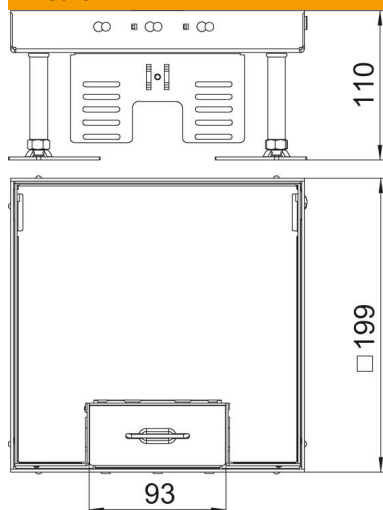

Scheda tecnica

Cassetta livellabile con uscita cavo laterale RKSN, acciaio inox

Codice articolo: 7409210

Cassetta livellabile quadrata, dimensione nominale 4, con uscita cavi laterale adatta per pavimenti trattati a lavaggio secco o umido. Possibilità di installazione di dispositivi elettrici:

A2 Acciaio legato, INOX 1.4301

Dati anagrafici

Codice articolo	7409210
Sigla 1	Cassetta livellabile quadrata
Sigla 2	con uscita cavo
Produttore	OBO
Dimensione	200x200mm
Materiale	Acciaio, INOX 1.4301
Unità VK più piccola	1
Unità	Pezzo
Peso	318 kg
Unità di peso	kg/100 Pz.

Scheda tecnica

Cassetta livellabile con uscita cavo laterale RKSN, acciaio inox

Codice articolo: 7409210

Misure

Lunghezza	199 mm
Larghezza	199 mm
Dimensione h	110 mm

Dati tecnici

Numero degli apparecchi installabili	6
Numero di moduli apparecchi	2
Numero delle uscite conduttori	1
Versione	quadrato
Versione uscita cavo	Uscita cavi orientabile
Trattamento del pavimento	asciutto
Disaccoppiabile	no
Altezza pavimento max	155 mm
Altezza pavimento min.	110 mm
Adatto per incasso nel pavimento doppio	sì
Adatto per incasso in intercapedini del pavimento	sì
Adatto per scatola da incasso	250/350
Porta apparecchi per l'installazione di scatola porta apparecchi	sì
Lunghezza di montaggio	201 mm
Dimensione nominale per torretta	4
Intervallo di livellamento max	155 mm
Intervallo di livellamento min.	110 mm
Grado di protezione (IP) con coperchio aperto	IP20
Grado di protezione (IP) con coperchio chiuso	IP40
Grado di protezione IK-Code	IK10
Versione per carichi pesanti	no
Tipo di sistema di installazione	UT3
Carico verticale, grande superficie	fino a 15.000 N
Carico verticale, piccola superficie	fino a 3.000 N
Omologazioni	VDE

Scheda tecnica

Cassetta livellabile con uscita cavo laterale RКСN, acciaio inox

Codice articolo: 7409210

Dati tecnici

Spessore rivestimento pavimento | 25 mm