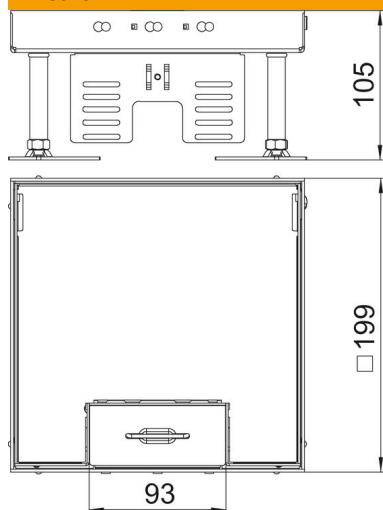

Scheda tecnica

Cassetta livellabile con uscita cavo laterale RKSN, acciaio inox

Codice articolo: 7409208

Cassetta livellabile di dimensione nominale 4 con uscita cavo per il montaggio di apparecchi di installazione in pavimenti trattati a secco in ambienti interni.

È possibile anche installare fino a 2 prese CEE.

A2 Acciaio, INOX

Dati anagrafici

Codice articolo	7409208
Tipo	RKSN2 4 VS 20
Sigla 1	Cassetta livellabile quadrata
Sigla 2	con uscita cavo
Produttore	OBO
Dimensione	200x200mm
Materiale	Acciaio, INOX 1.4301
Unità VK più piccola	1
Unità	Pezzo
Peso	305 kg
Unità di peso	kg/100 Pz.

Scheda tecnica

Cassetta livellabile con uscita cavo laterale RKSN, acciaio inox

Codice articolo: 7409208

Misure

Lunghezza	199 mm
Larghezza	199 mm
Dimensione h	105 mm

Dati tecnici

Numero degli apparecchi installabili	6
Numero di moduli apparecchi	2
Numero delle uscite conduttori	1
Versione	quadrato
Versione uscita cavo	Uscita cavi orientabile
Trattamento del pavimento	asciutto
Disaccoppiabile	no
Altezza pavimento max	150 mm
Altezza pavimento min.	105 mm
Adatto per incasso nel pavimento doppio	sì
Adatto per incasso in intercapedini del pavimento	sì
Adatto per scatola da incasso	250/350
Porta apparecchi per l'installazione di scatola porta apparecchi	sì
Lunghezza di montaggio	201 mm
Dimensione nominale per torretta	4
Intervallo di livellamento max	150 mm
Intervallo di livellamento min.	105 mm
Grado di protezione (IP) con coperchio aperto	IP20
Grado di protezione (IP) con coperchio chiuso	IP40
Grado di protezione IK-Code	IK10
Versione per carichi pesanti	no
Tipo di sistema di installazione	UT3
Carico verticale, grande superficie	fino a 15.000 N
Carico verticale, piccola superficie	fino a 3.000 N
Omologazioni	VDE

Scheda tecnica

Cassetta livellabile con uscita cavo laterale RКСN, acciaio inox

Codice articolo: 7409208

Dati tecnici

Spessore rivestimento pavimento | 20 mm