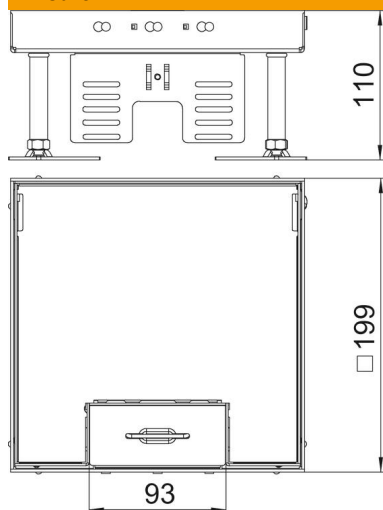

Scheda tecnica

Cassetta livellabile con uscita cavo laterale RKSN, ottone

Codice articolo: 7409204

Cassetta livellabile quadrata, dimensione nominale 4, con uscita cavi laterale adatta per pavimenti trattati a lavaggio secco o umido.
Possibilità di installazione di dispositivi elettrici:

 Ottone

Dati anagrafici

Codice articolo	7409204
Tipo	RKS2 4 MS 25
Sigla 1	Cassetta livellabile quadrata
Sigla 2	con uscita cavo
Produttore	OBO
Dimensione	200x200mm
Materiale	ottone
Unità VK più piccola	1
Unità	Pezzo
Peso	328 kg
Unità di peso	kg/100 Pz.

Scheda tecnica

Cassetta livellabile con uscita cavo laterale RКСN, ottone

Codice articolo: 7409204

Misure

Dimensione h	110 mm
--------------	--------

Dati tecnici

Numero degli apparecchi installabili	6
Numero di moduli apparecchi	2
Numero delle uscite conduttori	1
Versione	quadrato
Versione uscita cavo	Uscita cavi orientabile
Trattamento del pavimento	asciutto
Disaccoppiabile	no
Altezza pavimento max	155 mm
Altezza pavimento min.	110 mm
Adatto per incasso nel pavimento doppio	sì
Adatto per incasso in intercapedini del pavimento	sì
Adatto per scatola da incasso	250/350
Porta apparecchi per l'installazione di scatola porta apparecchi	sì
Lunghezza di montaggio	201 mm
Dimensione nominale per torretta	4
Intervallo di livellamento max	155 mm
Intervallo di livellamento min.	110 mm
Grado di protezione (IP) con coperchio aperto	IP20
Grado di protezione (IP) con coperchio chiuso	IP40
Grado di protezione IK-Code	IK10
Versione per carichi pesanti	no
Tipo di sistema di installazione	UT3
Carico verticale, grande superficie	fino a 5.000 N
Carico verticale, piccola superficie	fino a 3.000 N
Omologazioni	VDE

Scheda tecnica

Cassetta livellabile con uscita cavo laterale RKSN, ottone

Codice articolo: 7409204

Dati tecnici

Spessore rivestimento pavimento | 25 mm