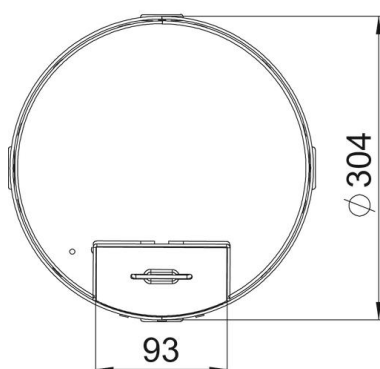

### Dati anagrafici

Codice articolo	7409280
Tipo	RKS2 R9 V25
Sigla 1	Cassetta livellabile rotonda
Sigla 2	con uscita cavo
Produttore	OBO
Dimensione	Ø305mm
Materiale	Acciaio, INOX 1.4301
Unità VK più piccola	1
Unità	Pezzo
Peso	420 kg
Unità di peso	kg/100 Pz.

# Scheda tecnica

Cassetta livellabile con uscita cavo laterale RKSR, acciaio inox

Codice articolo: 7409280

## Misure

Lunghezza	304 mm
Larghezza	304 mm

## Dati tecnici

Numero degli apparecchi installabili	12
Numero di moduli apparecchi	3
Numero delle uscite conduttori	1
Versione	tondo
Versione uscita cavo	Uscita cavi orientabile
Trattamento del pavimento	asciutto
Disaccoppiabile	no
Altezza pavimento max	155 mm
Altezza pavimento min.	110 mm
Adatto per incasso nel pavimento doppio	sì
Adatto per incasso in intercapedini del pavimento	sì
Adatto per scatola da incasso	350
Porta apparecchi per l'installazione di scatola porta apparecchi	sì
Dimensione nominale per torretta	R9
Intervallo di livellamento max	155 mm
Intervallo di livellamento min.	110 mm
Grado di protezione (IP) con coperchio aperto	IP20
Grado di protezione (IP) con coperchio chiuso	IP40
Grado di protezione IK-Code	IK10
Versione per carichi pesanti	no
Tipo di sistema di installazione	UT4
Carico verticale, grande superficie	fino a 5.000 N
Carico verticale, piccola superficie	fino a 3.000 N