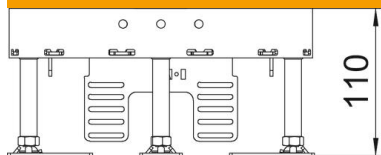

### Dati anagrafici

Codice articolo	7409280
Tipo	RKS2 R9 V25
Sigla 1	Cassetta livellabile rotonda
Sigla 2	con uscita cavo
Produttore	OBO
Dimensione	Ø305mm
Materiale	Acciaio, INOX 1.4301
Unità VK più piccola	1
Unità	Pezzo
Peso	420 kg
Unità di peso	kg/100 Pz.

# Scheda tecnica

Cassetta livellabile con uscita cavo laterale RKSR, acciaio inox

Codice articolo: 7409280

## Misure

Lunghezza	304 mm
Larghezza	304 mm