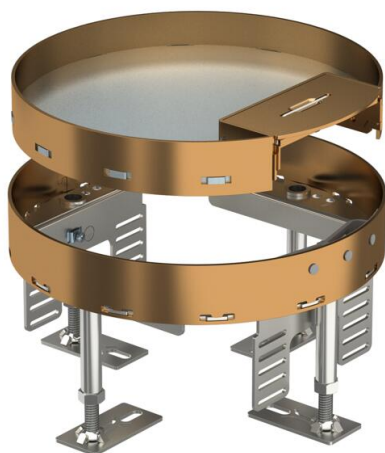

## Cassetta livellabile con uscita cavo laterale RKS2, ottone

Codice articolo: 7409254

Cassetta livellabile rotonda, dimensione nominale R4, con uscita cavi laterale adatta per pavimenti trattati a lavaggio secco o umido.

Possibilità di installazione di dispositivi elettrici:

- 2 supporti universali UT3, fino 6 Modul 45

- 1 box di montaggio GT I4, fino a 4 moduli standard italiano  
Installabile in scatole per massetto, pavimenti sopraelevati o canali tipo OKA.

# Scheda tecnica

Cassetta livellabile con uscita cavo laterale RKSR, ottone

Codice articolo: 7409254

## Misure

Lunghezza	214 mm
Larghezza	214 mm