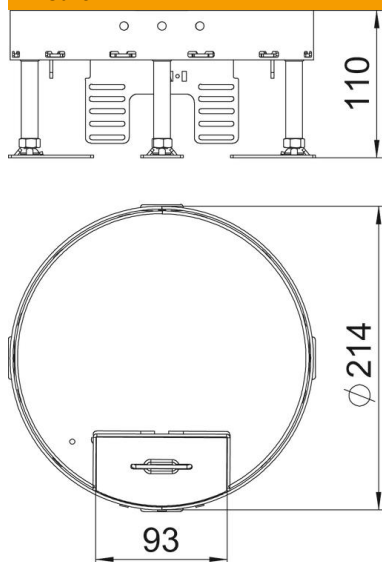

### Dati anagrafici

Codice articolo	7409254
Tipo	RKS2 R4 M25
Sigla 1	Cassetta livellabile rotonda
Sigla 2	con uscita cavo
Produttore	OBO
Dimensione	Ø215mm
Materiale	ottone
Unità VK più piccola	1
Unità	Pezzo
Peso	233 kg
Unità di peso	kg/100 Pz.

# Scheda tecnica

Cassetta livellabile con uscita cavo laterale RKSR, ottone

Codice articolo: 7409254

## Misure

Lunghezza	214 mm
Larghezza	214 mm

## Dati tecnici

Numero degli apparecchi installabili	6
Numero di moduli apparecchi	2
Numero delle uscite conduttori	1
Versione	tondo
Versione uscita cavo	Uscita cavi orientabile
Trattamento del pavimento	asciutto
Disaccoppiabile	no
Altezza pavimento max	155 mm
Altezza pavimento min.	110 mm
Adatto per incasso nel pavimento doppio	sì
Adatto per incasso in intercapedini del pavimento	sì
Adatto per scatola da incasso	250/350
Porta apparecchi per l'installazione di scatola porta apparecchi	sì
Dimensione nominale per torretta	R4
Intervallo di livellamento max	155 mm
Intervallo di livellamento min.	110 mm
Grado di protezione (IP) con coperchio aperto	IP20
Grado di protezione (IP) con coperchio chiuso	IP40
Grado di protezione IK-Code	IK10
Versione per carichi pesanti	no
Tipo di sistema di installazione	UT3
Carico verticale, grande superficie	fino a 10.000 N
Carico verticale, piccola superficie	fino a 3.000 N