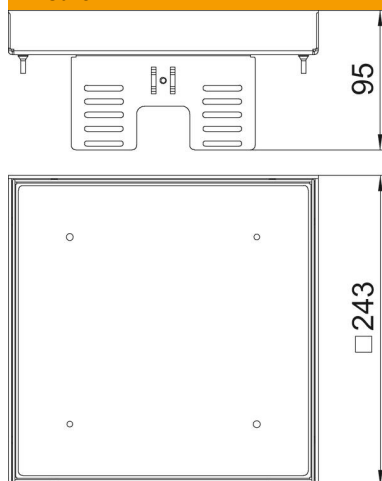

Scheda tecnica

Cassetta livellabile cieca, RKNUZD3, acciaio inox

Codice articolo: 7409068

Cassetta livellabile "cieca" disaccoppiata come pozzetto d'ispezione di dimensione nominale 9, per lavaggio secco/bagnato.

Cassetta livellabile cieca, dimensione nominale R7. È possibile installare 3 supporti APMT5. Per il montaggio di 3 supporti universali UT4 8 moduli ciascuno.

A2 Acciaio legato, INOX 1.4301

Dati anagrafici

Codice articolo	7409068
Tipo	RKN2 UZD3 9VS25
Sigla 1	Cassetta livellabile quadrata
Sigla 2	cieca
Produttore	OBO
Dimensione	243x243mm
Materiale	Acciaio, INOX 1.4301
Unità VK più piccola	1
Unità	Pezzo
Peso	359 kg
Unità di peso	kg/100 Pz.

Scheda tecnica

Cassetta livellabile cieca, RKNUZD3, acciaio inox

Codice articolo: 7409068

Misure

Lunghezza	243 mm
Larghezza	243 mm
Altezza	95 mm
Dimensione h	95 mm

Dati tecnici

Numero degli apparecchi installabili	0
Numero delle uscite conduttori	0
Versione	quadrato
Versione uscita cavo	Nessuna uscita cavo
Trattamento del pavimento	bagnato
Disaccoppiabile	sì
Altezza pavimento min.	110 mm
Adatto per incasso nel pavimento doppio	sì
Adatto per incasso in intercapedini del pavimento	sì
Adatto per scatola da incasso	250/350
Porta apparecchi per l'installazione di scatola porta apparecchi	no
Lunghezza di montaggio	244 mm
Dimensione nominale per torretta	9
Grado di protezione (IP) con coperchio aperto	IP00
Grado di protezione (IP) con coperchio chiuso	IP44
Grado di protezione IK-Code	IK10
Versione per carichi pesanti	no
Tipo di sistema di installazione	UT4
Carico verticale, grande superficie	fino a 10.000 N
Carico verticale, piccola superficie	fino a 3.000 N
Omologazioni	VDE
Spessore rivestimento pavimento	25 mm