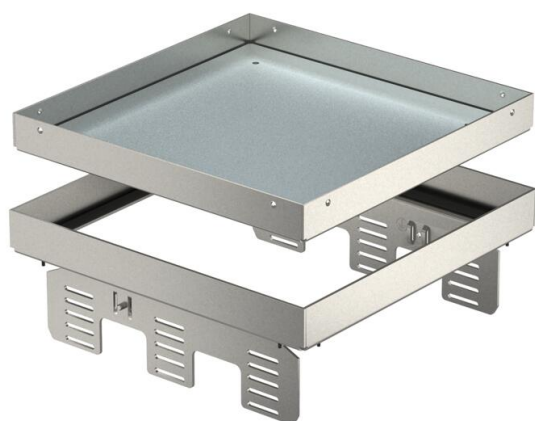

Scheda tecnica

Cassetta livellabile cieca, RKNUZD3, acciaio inox

Codice articolo: 7409068

Cassetta livellabile "cieca" disaccoppiata come pozzetto d'ispezione di dimensione nominale 9, per lavaggio secco/bagnato.

Montaggio in scatola massetto UZD250-3 o UZD350-3, rispettivamente in combinazione con un coperchio di montaggio DUG../9 o in UGD250-3/9 o UGD350-3/9. Il montaggio avviene per mezzo dell'angolare di livellamento (da ordinare separatamente) nel profilo del telaio in alluminio della scatola sotto pavimento. Adatto solo per pavimenti lisci.

Cassetta livellabile cieca, dimensione nominale R7. È possibile installare 3 supporti APMT5. Per il montaggio di 3 supporti universali UT4 8 moduli ciascuno.

A2 Acciaio legato, INOX 1.4301

Dati anagrafici

Codice articolo	7409068
Tipo	RKN2 UZD3 9VS25
Sigla 1	Cassetta livellabile quadrata
Sigla 2	cieca
Produttore	OBO
Dimensione	243x243mm
Materiale	Acciaio, INOX 1.4301
Unità VK più piccola	1
Unità	Pezzo
Peso	359 kg
Unità di peso	kg/100 Pz.