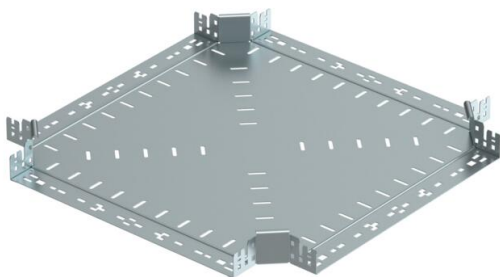

Scheda tecnica

Derivazione a croce Magic 60 FS

Codice articolo: 7027011

Derivazione a croce con innesto rapido. Per tutti i tipi di passerelle portacavi con altezza del bordo pari a 60 mm.

St Acciaio

FS zincato in continuo

Dati anagrafici

Codice articolo	7027011
Tipo	RKM 650 FS
Sigla 1	Derivazione a croce
Sigla 2	con connettore rapido
Produttore	OBO
Dimensione	60x500
Materiale	Acciaio
Superficie	zincato in continuo
Norma per superfici	DIN EN 10346
Unità VK più piccola	1
Unità	Pezzo
Peso	468,3 kg
Unità di peso	kg/100 Pz.

Scheda tecnica

Derivazione a croce Magic 60 FS

Codice articolo: 7027011

Misure

Larghezza	500 mm
Larghezza	20 in
Altezza	60 mm
Altezza	2 in
Spessore lamiera	1,25 mm
Dimensione B	500 mm

Dati tecnici

Piegatura (angolo)	90°
Versione connettore	connettore integrato
Mantenimento funzionale	no
Spessore materiale piastra	1,25 mm
Foratura NATO	no
Deviazione di direzione	orizzontale
Acciaio inossidabile, decapato	no
Versione a grande portata	no
Tipo di giunto sistema portacavi	Fissaggio a scatto
Spessore longherone	1,25 mm