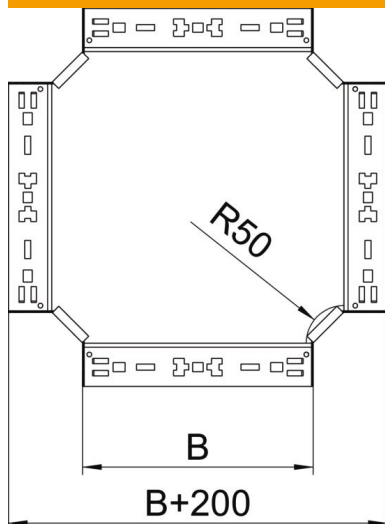

## Derivazione a croce Magic 60 FS

Codice articolo: 7027009

Derivazione a croce con innesto rapido. Per tutti i tipi di passerelle portacavi con altezza del bordo pari a 60 mm.

**St** Acciaio

**FS** zincato in continuo

### Dati anagrafici

Codice articolo	7027009
Tipo	RKM 640 FS
Sigla 1	Derivazione a croce
Sigla 2	con connettore rapido
Produttore	OBO
Dimensione	60x400
Materiale	Acciaio
Superficie	zincato in continuo
Norma per superfici	DIN EN 10346
Unità VK più piccola	1
Unità	Pezzo
Peso	343,4 kg
Unità di peso	kg/100 Pz.

### Misure

Larghezza	400 mm
Larghezza	16 in
Altezza	60 mm
Altezza	2 in
Spessore lamiera	1,25 mm
Dimensione B	400 mm