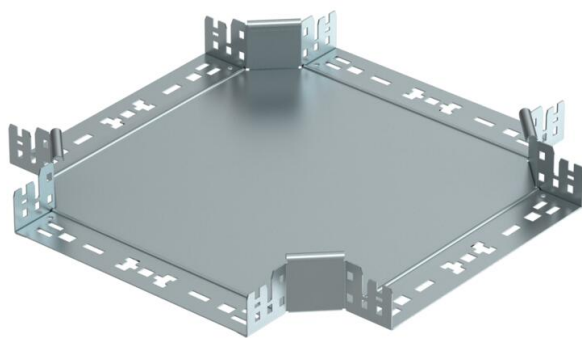

Scheda tecnica

Derivazione a croce Magic 60 FS

Codice articolo: 7027005

Derivazione a croce con innesto rapido. Per tutti i tipi di passerelle portacavi con altezza del bordo pari a 60 mm.

St Acciaio

FS zincato in continuo

Dati anagrafici

Codice articolo	7027005
Tipo	RKM 620 FS
Sigla 1	Derivazione a croce
Sigla 2	con connettore rapido
Produttore	OBO
Dimensione	60x200
Materiale	Acciaio
Super- ficie	zincato in continuo
Norma per superfici	DIN EN 10346
Unità VK più piccola	1
Unità	Pezzo
Peso	159,8 kg
Unità di peso	kg/100 Pz.

Scheda tecnica

Derivazione a croce Magic 60 FS

Codice articolo: 7027005

Misure

Larghezza	200 mm
Larghezza	8 in
Altezza	60 mm
Altezza	2 in
Spessore lamiera	1,25 mm
Dimensione B	200 mm

Dati tecnici

Piegatura (angolo)	90°
Versione connettore	connettore integrato
Mantenimento funzionale	sì
Spessore materiale piastra	1,25 mm
Foratura NATO	no
Deviazione di direzione	orizzontale
Acciaio inossidabile, decapato	no
Versione a grande portata	no
Tipo di giunto sistema portacavi	Fissaggio a scatto
Spessore longherone	1,25 mm