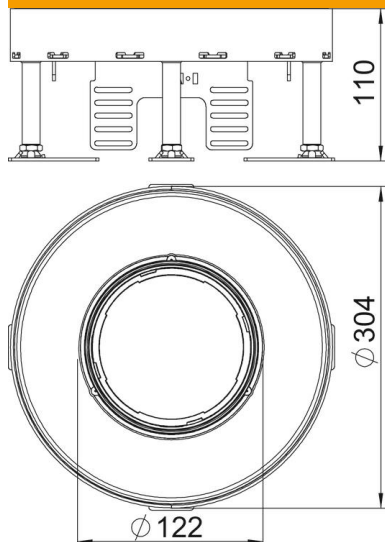

Scheda tecnica

Cassetta livellabile con uscita cavo tubo, RKFR, acciaio inox

Codice articolo: 7409432

Cassetta livellabile rotonda, dimensione nominale R9, con tubo telescopico per uscita cavi adatta per pavimenti trattati a lavaggio secco o umido.

Installabile in scatole per massetto, pavimenti sopraelevati o canali tipo OKA.

È possibile anche installare fino a 3 prese CEE.

A2 Acciaio, INOX

Dati anagrafici

Codice articolo	7409432
Tipo	RKFR2 9 V25
Sigla 1	Cassetta livellabile rotonda
Sigla 2	con tubo
Produttore	OBO
Dimensione	Ø305mm
Materiale	Acciaio, INOX 1.4301
Unità VK più piccola	1
Unità	Pezzo
Peso	380 kg
Unità di peso	kg/100 Pz.

Scheda tecnica

Cassetta livellabile con uscita cavo tubo, RKFR, acciaio inox

Codice articolo: 7409432

Misure

Lunghezza	304 mm
Larghezza	304 mm

Dati tecnici

Numero degli apparecchi installabili	12
Numero di moduli apparecchi	3
Numero delle uscite conduttori	1
Versione	tondo
Versione uscita cavo	Tubo a scomparsa
Trattamento del pavimento	bagnato
Disaccoppiabile	no
Altezza pavimento max	155 mm
Altezza pavimento min.	110 mm
Adatto per incasso nel pavimento doppio	sì
Adatto per incasso in intercapedini del pavimento	sì
Adatto per scatola da incasso	350
Porta apparecchi per l'installazione di scatola porta apparecchi	sì
Dimensione nominale per torretta	R9
Intervallo di livellamento max	155 mm
Intervallo di livellamento min.	110 mm
Grado di protezione (IP) con coperchio aperto	IP20
Grado di protezione (IP) con coperchio chiuso	IP40
Grado di protezione IK-Code	IK10
Versione per carichi pesanti	no
Tipo di sistema di installazione	UT4
Carico verticale, grande superficie	fino a 5.000 N
Carico verticale, piccola superficie	fino a 3.000 N
Omologazioni	VDE

Scheda tecnica

Cassetta livellabile con uscita cavo tubo, RKFR, acciaio in-
OX

Codice articolo: 7409432

Dati tecnici

Spessore rivestimento pavimento | 25 mm