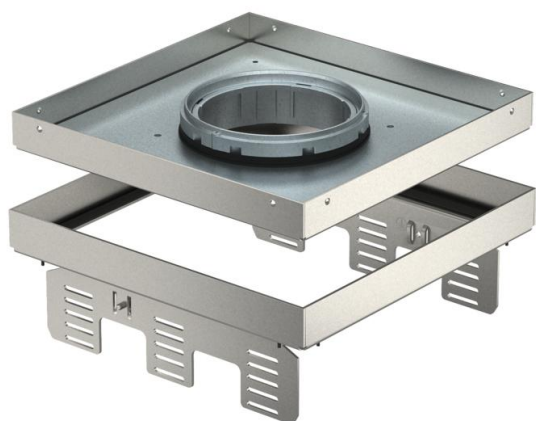

## Cassetta livellabile con uscita tubo, RKFNUZD3, acciaio inox

Codice articolo: 7409378

Cassetta livellabile quadrata, dimensione nominale 9, con uscita cavi con tubo telescopico adatta per pavimenti trattati a lavaggio secco.

Il montaggio è possibile grazie ad un coperchio di montaggio DUG RK UAN (pavimento flottante) o profilo livellante NW ... QK (pavimento in massetto) da ordinare separatamente.

Possibilità di installazione di dispositivi elettrici:

### Dati anagrafici

Codice articolo	7409378
Tipo	RKFNUZD3 9VS20
Sigla 1	Cassetta livellabile quadrata
Sigla 2	con tubo
Produttore	OBO
Dimensione	243x243mm
Materiale	Acciaio, INOX 1.4301
Unità VK più piccola	1
Unità	Pezzo
Peso	346 kg
Unità di peso	kg/100 Pz.

## Misure

Lunghezza	243 mm
Larghezza	243 mm
Altezza	90 mm
Dimensione h	90 mm