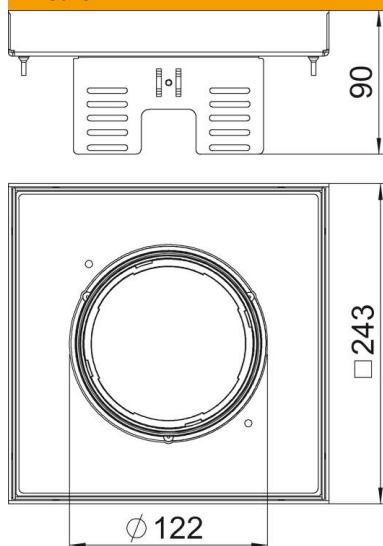

## Cassetta livellabile con uscita tubo, RKFNUZD3, acciaio inox

Codice articolo: 7409378

Cassetta livellabile quadrata, dimensione nominale 9, con uscita cavi con tubo telescopico adatta per pavimenti trattati a lavaggio secco.

### Dati anagrafici

Codice articolo	7409378
Tipo	RKFNUZD3 9VS20
Sigla 1	Cassetta livellabile quadrata
Sigla 2	con tubo
Produttore	OBO
Dimensione	243x243mm
Materiale	Acciaio, INOX 1.4301
Unità VK più piccola	1
Unità	Pezzo
Peso	346 kg
Unità di peso	kg/100 Pz.

# Scheda tecnica

Cassetta livellabile con uscita tubo, RKFNUZD3, acciaio inox

Codice articolo: 7409378

## Misure

Lunghezza	243 mm
Larghezza	243 mm
Altezza	90 mm
Dimensione h	90 mm