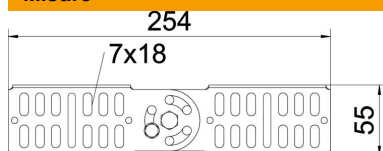

Scheda tecnica

Connettore regolabile 60 FT

Codice articolo: 7082223

Connettore regolabile per passerelle con bordo di altezza pari a 60 mm.
Incluso viteria.

St Acciaio

FT zincato a caldo per immersione

Dati anagrafici

Codice articolo	7082223
Tipo	RGV 60 FT
Sigla 1	Connettore regolabile
Sigla 2	per passerella
Produttore	OBO
Dimensione	60x260
Materiale	Acciaio
Superficie	zincato a caldo per immersione
Norma per superfici	DIN EN ISO 1461
Unità VK più piccola	10
Unità	Pezzo
Peso	23,89 kg
Unità di peso	kg/100 Pz.

Misure

Dimensioni	254 x 56
Lunghezza	254 mm
Larghezza	16 mm
Altezza	60 mm
Altezza	2 in
Spessore lamiera	2 mm

Scheda tecnica

Connettore regolabile 60 FT

Codice articolo: 7082223

Dati tecnici

Versione	Giunzioni lineari
Mantenimento funzionale	no
Adatto per passerelle grigliate	no
Adatto per passerelle portacavi	no
Adatto per passerelle	sì
Adatto per sistemi portacavi con altezza pari a	60 mm
Giunto snodato orizzontale	no
Giunto snodato verticale	sì
Tipo di collegamento	Connettore a vite