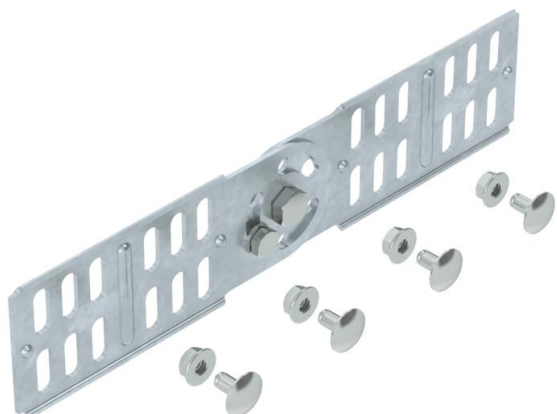

Scheda tecnica

Connettore regolabile 60 FT

Codice articolo: 7082223

Connettore regolabile per passerelle con bordo di altezza pari a 60 mm.
Incluso viteria.

St Acciaio

FT zincato a caldo per immersione

Dati anagrafici

Codice articolo	7082223
Tipo	RGV 60 FT
Sigla 1	Connettore regolabile
Sigla 2	per passerella
Produttore	OBO
Dimensione	60x260
Materiale	Acciaio
Superficie	zincato a caldo per immersione
Norma per superfici	DIN EN ISO 1461
Unità VK più piccola	10
Unità	Pezzo
Peso	23,89 kg
Unità di peso	kg/100 Pz.

Misure

Dimensioni	254 x 56
Lunghezza	254 mm
Larghezza	16 mm
Altezza	60 mm
Altezza	2 in
Spessore lamiera	2 mm

Scheda tecnica

Connettore regolabile 60 FT

Codice articolo: 7082223

Dati tecnici

Versione	Giunzioni lineari
Mantenimento funzionale	no
Adatto per passerelle grigliate	no
Adatto per passerelle portacavi	no
Adatto per passerelle	sì
Adatto per sistemi portacavi con altezza pari a	60 mm
Giunto snodato orizzontale	no
Giunto snodato verticale	sì
Tipo di collegamento	Connettore a vite