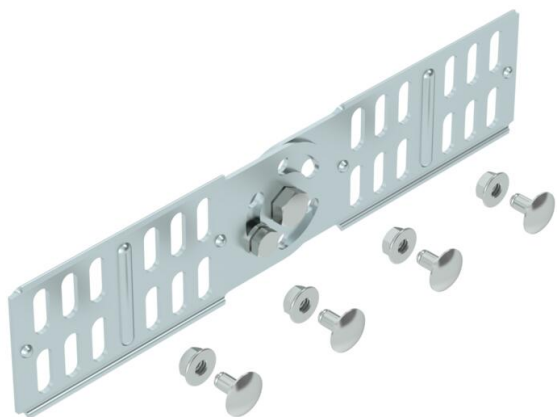

Scheda tecnica

Connettore regolabile 60 FS

Codice articolo: 7082010

Connettore regolabile per passerelle con bordo di altezza pari a 60 mm.
Incluso viteria.

St Acciaio

FS zincato in continuo

Dati anagrafici

Codice articolo	7082010
Sigla 1	Connettore regolabile
Sigla 2	per passerella
Produttore	OBO
Dimensione	60x260
Materiale	Acciaio
Superficie	zincato in continuo
Norma per superfici	DIN EN 10346
Unità VK più piccola	10
Unità	Pezzo
Peso	25,1 kg
Unità di peso	kg/100 Pz.

Misure

Dimensioni	254 x 56
Lunghezza	254 mm
Larghezza	16 mm
Altezza	60 mm
Altezza	2 in
Spessore lamiera	2 mm

Scheda tecnica

Connettore regolabile 60 FS

Codice articolo: 7082010

Dati tecnici

Versione	Giunzioni lineari
Mantenimento funzionale	no
Adatto per passerelle grigliate	no
Adatto per passerelle portacavi	no
Adatto per passerelle	sì
Adatto per sistemi portacavi con altezza pari a	60 mm
Giunto snodato orizzontale	no
Giunto snodato verticale	sì
Tipo di collegamento	Connettore a vite