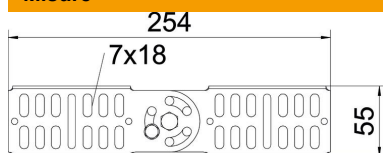

Scheda tecnica

Connettore regolabile 60 FS

Codice articolo: 7082010

Connettore regolabile per passerelle con bordo di altezza pari a 60 mm.
Incluso viteria.

St Acciaio

FS zincato in continuo

Dati anagrafici

Codice articolo	7082010
Sigla 1	Connettore regolabile
Sigla 2	per passerella
Produttore	OBO
Dimensione	60x260
Materiale	Acciaio
Superficie	zincato in continuo
Norma per superfici	DIN EN 10346
Unità VK più piccola	10
Unità	Pezzo
Peso	25,1 kg
Unità di peso	kg/100 Pz.

Misure

Dimensioni	254 x 56
Lunghezza	254 mm
Larghezza	16 mm
Altezza	60 mm
Altezza	2 in
Spessore lamiera	2 mm

Scheda tecnica

Connettore regolabile 60 FS

Codice articolo: 7082010

Dati tecnici

Versione	Giunzioni lineari
Mantenimento funzionale	no
Adatto per passerelle grigliate	no
Adatto per passerelle portacavi	no
Adatto per passerelle	sì
Adatto per sistemi portacavi con altezza pari a	60 mm
Giunto snodato orizzontale	no
Giunto snodato verticale	sì
Tipo di collegamento	Connettore a vite