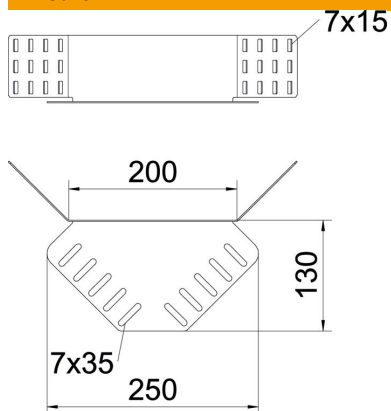

Scheda tecnica

Giunto angolare FS

Codice articolo: 6067980

Giunto per passerelle portacavi con bordo di altezza pari a 85 mm.
I materiali di fissaggio devono essere ordinati separatamente.

St Acciaio

FS zincato in continuo

Dati anagrafici

Codice articolo	6067980
Sigla 1	Connettore angolare
Sigla 2	per passerella
Produttore	OBO
Materiale	Acciaio
Super- ficie	zincato in continuo
Norma per superfici	DIN EN 10346
Unità VK più piccola	10
Unità	Pezzo
Peso	61 kg
Unità di peso	kg/100 Pz.

Scheda tecnica

Giunto angolare FS

Codice articolo: 6067980

Misure

Dimensioni	240 x 130
Lunghezza	240 mm
Larghezza	400 mm
Altezza	85 mm
Altezza	3 in
Spessore lamiera	1,25 mm

Dati tecnici

Versione	Morsetto di giunzione
Mantenimento funzionale	no
Adatto per passerelle grigliate	no
Adatto per passerelle portacavi	no
Adatto per passerelle	sì
Adatto per sistemi portacavi con altezza pari a	85 mm
Giunto snodato orizzontale	no
Giunto snodato verticale	no
Acciaio inossidabile, decapato	no
Tipo di collegamento	Connettore a vite