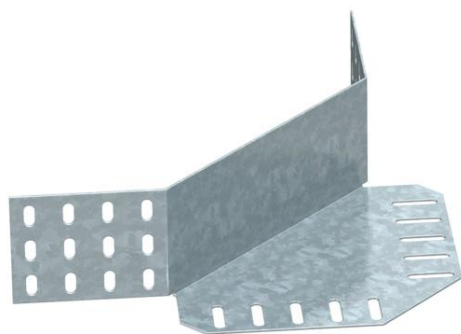

Scheda tecnica

Giunto angolare FS

Codice articolo: 6067980

Giunto per passerelle portacavi con bordo di altezza pari a 85 mm.
I materiali di fissaggio devono essere ordinati separatamente.

St Acciaio

FS zincato in continuo

Dati anagrafici

Codice articolo	6067980
Sigla 1	Connettore angolare
Sigla 2	per passerella
Produttore	OBO
Materiale	Acciaio
Super- ficie	zincato in continuo
Norma per superfici	DIN EN 10346
Unità VK più piccola	10
Unità	Pezzo
Peso	61 kg
Unità di peso	kg/100 Pz.

Scheda tecnica

Giunto angolare FS

Codice articolo: 6067980

Misure

Dimensioni	240 x 130
Lunghezza	240 mm
Larghezza	400 mm
Altezza	85 mm
Altezza	3 in
Spessore lamiera	1,25 mm

Dati tecnici

Versione	Morsetto di giunzione
Mantenimento funzionale	no
Adatto per passerelle grigliate	no
Adatto per passerelle portacavi	no
Adatto per passerelle	sì
Adatto per sistemi portacavi con altezza pari a	85 mm
Giunto snodato orizzontale	no
Giunto snodato verticale	no
Acciaio inossidabile, decapato	no
Tipo di collegamento	Connettore a vite