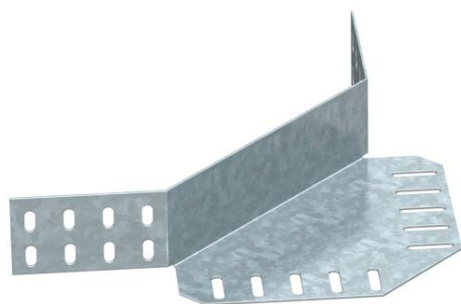

## Connettore angolare 60 FS

Codice articolo: 6067972

Connettore angolare per il collegamento di passerelle con bordo di altezza pari a 60 mm.  
I materiali di fissaggio devono essere ordinati separatamente.

**St** Acciaio

**FS** zincato in continuo

### Dati anagrafici

Codice articolo	6067972
Tipo	REV 60 FS
Sigla 1	Connettore angolare
Sigla 2	per passerella
Produttore	OBO
Materiale	Acciaio
Superficie	zincato in continuo
Norma per superfici	DIN EN 10346
Unità VK più piccola	10
Unità	Pezzo
Peso	32 kg
Unità di peso	kg/100 Pz.

### Misure

Dimensioni	240 x 130
Lunghezza	240 mm
Larghezza	400 mm
Altezza	55 mm
Altezza	2 in
Spessore lamiera	1,25 mm