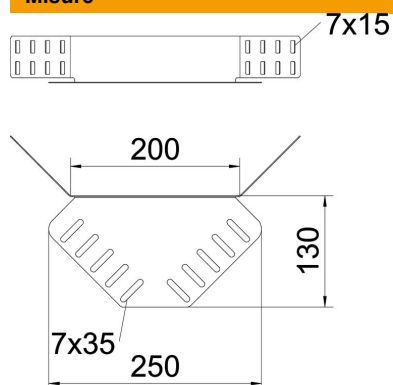

### Dati anagrafici

Codice articolo	6067972
Tipo	REV 60 FS
Sigla 1	Connettore angolare
Sigla 2	per passerella
Produttore	OBO
Materiale	Acciaio
Superficie	zincato in continuo
Norma per superfici	DIN EN 10346
Unità VK più piccola	10
Unità	Pezzo
Peso	32 kg
Unità di peso	kg/100 Pz.

### Misure

Dimensioni	240 x 130
Lunghezza	240 mm
Larghezza	400 mm
Altezza	55 mm
Altezza	2 in
Spessore lamiera	1,25 mm