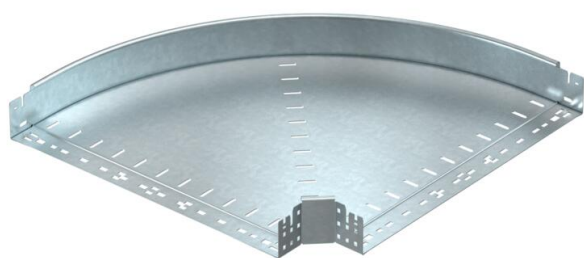

Scheda tecnica

Curva 90° Magic 85 FT

Codice articolo: 6041520

Curva 90° con sistema di attacco rapido. Per tutti i tipi di passerelle portacavi con altezza del bordo pari a 85 mm.

St Acciaio

FT zincato a caldo per immersione

Dati anagrafici

| | |
|----------------------|--------------------------------|
| Codice articolo | 6041520 |
| Tipo | RBM 90 860 FT |
| Sigla 1 | Curva 90° |
| Sigla 2 | con connettore rapido |
| Produttore | OBO |
| Dimensione | 85x600 |
| Materiale | Acciaio |
| Super- ficie | zincato a caldo per immersione |
| Norma per superfici | DIN EN ISO 1461 |
| Unità VK più piccola | 1 |
| Unità | Pezzo |
| Peso | 564,5 kg |
| Unità di peso | kg/100 Pz. |

Scheda tecnica

Curva 90° Magic 85 FT

Codice articolo: 6041520

Misure

| | |
|------------------|---------|
| Larghezza | 600 mm |
| Altezza | 85 mm |
| Spessore lamiera | 1,25 mm |
| Dimensione B | 600 mm |