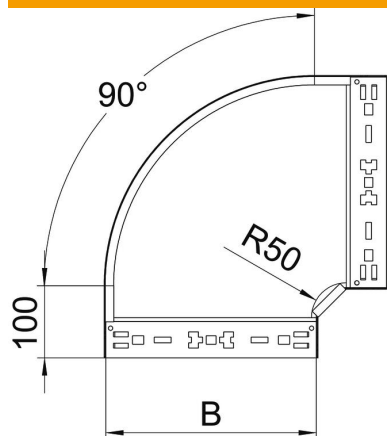

Scheda tecnica

Curva 90° Magic 85 FT

Codice articolo: 6041520

Curva 90° con sistema di attacco rapido. Per tutti i tipi di passerelle portacavi con altezza del bordo pari a 85 mm.

St Acciaio

FT zincato a caldo per immersione

Dati anagrafici

| | |
|----------------------|--------------------------------|
| Codice articolo | 6041520 |
| Tipo | RBM 90 860 FT |
| Sigla 1 | Curva 90° |
| Sigla 2 | con connettore rapido |
| Produttore | OBO |
| Dimensione | 85x600 |
| Materiale | Acciaio |
| Super- ficie | zincato a caldo per immersione |
| Norma per superfici | DIN EN ISO 1461 |
| Unità VK più piccola | 1 |
| Unità | Pezzo |
| Peso | 564,5 kg |
| Unità di peso | kg/100 Pz. |

Scheda tecnica

Curva 90° Magic 85 FT

Codice articolo: 6041520

Misure

| | |
|------------------|---------|
| Larghezza | 600 mm |
| Altezza | 85 mm |
| Spessore lamiera | 1,25 mm |
| Dimensione B | 600 mm |

Dati tecnici

| | |
|----------------------------------|----------------------|
| Piegatura (angolo) | 90° |
| Versione connettore | connettore integrato |
| Mantenimento funzionale | no |
| Foro di montaggio nel pavimento | no |
| Foratura NATO | no |
| Deviazione di direzione | orizzontale |
| Acciaio inossidabile, decapato | no |
| Foratura laterale | no |
| Versione a grande portata | no |
| Tipo di giunto sistema portacavi | Fissaggio a scatto |