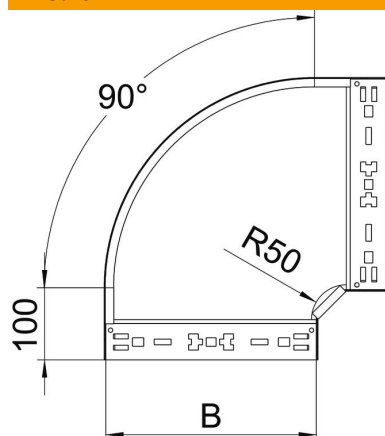

Scheda tecnica

Curva 90° Magic 85 FT

Codice articolo: 6041518

OBO
BETTERMANN

Curva 90° con sistema di attacco rapido. Per tutti i tipi di passerelle portacavi con altezza del bordo pari a 85 mm.

St Acciaio

FT zincato a caldo per immersione

Dati anagrafici

Codice articolo	6041518
Tipo	RBM 90 850 FT
Sigla 1	Curva 90°
Sigla 2	con connettore rapido
Produttore	OBO
Dimensione	85x500
Materiale	Acciaio
Super- ficie	zincato a caldo per immersione
Norma per superfici	DIN EN ISO 1461
Unità VK più piccola	1
Unità	Pezzo
Peso	434,6 kg
Unità di peso	kg/100 Pz.

Scheda tecnica

Curva 90° Magic 85 FT

Codice articolo: 6041518

Misure

Larghezza	500 mm
Altezza	85 mm
Spessore lamiera	1,25 mm
Dimensione B	500 mm

Dati tecnici

Piegatura (angolo)	90°
Versione connettore	connettore integrato
Mantenimento funzionale	no
Foro di montaggio nel pavimento	no
Foratura NATO	no
Deviazione di direzione	orizzontale
Acciaio inossidabile, decapato	no
Foratura laterale	no
Versione a grande portata	no
Tipo di giunto sistema portacavi	Fissaggio a scatto