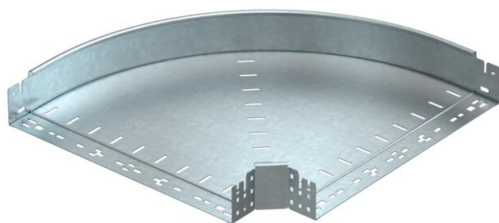

Scheda tecnica

Curva 90° Magic 85 FT

Codice articolo: 6041518

OBO
BETTERMANN

Curva 90° con sistema di attacco rapido. Per tutti i tipi di passerelle portacavi con altezza del bordo pari a 85 mm.

St Acciaio

FT zincato a caldo per immersione

Dati anagrafici

Codice articolo	6041518
Tipo	RBM 90 850 FT
Sigla 1	Curva 90°
Sigla 2	con connettore rapido
Produttore	OBO
Dimensione	85x500
Materiale	Acciaio
Super- ficie	zincato a caldo per immersione
Norma per superfici	DIN EN ISO 1461
Unità VK più piccola	1
Unità	Pezzo
Peso	434,6 kg
Unità di peso	kg/100 Pz.

Scheda tecnica

Curva 90° Magic 85 FT

Codice articolo: 6041518

Misure

Larghezza	500 mm
Altezza	85 mm
Spessore lamiera	1,25 mm
Dimensione B	500 mm

Dati tecnici

Piegatura (angolo)	90°
Versione connettore	connettore integrato
Mantenimento funzionale	no
Foro di montaggio nel pavimento	no
Foratura NATO	no
Deviazione di direzione	orizzontale
Acciaio inossidabile, decapato	no
Foratura laterale	no
Versione a grande portata	no
Tipo di giunto sistema portacavi	Fissaggio a scatto