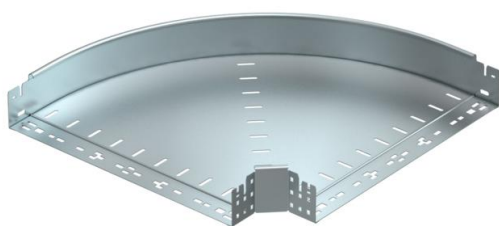

## Curva 90° Magic 85 FS

Codice articolo: 6041498

Curva 90° con sistema di attacco rapido. Per tutti i tipi di passerelle portacavi con altezza del bordo pari a 85 mm.

**St** Acciaio

**FS** zincato in continuo

### Dati anagrafici

Codice articolo	6041498
Sigla 1	Curva 90°
Sigla 2	con connettore rapido
Produttore	OBO
Dimensione	85x500
Materiale	Acciaio
Superficie	zincato in continuo
Norma per superfici	DIN EN 10346
Unità VK più piccola	1
Unità	Pezzo
Peso	405,3 kg
Unità di peso	kg/100 Pz.

## Curva 90° Magic 85 FS

Codice articolo: 6041498

### Misure

Larghezza	500 mm
Altezza	85 mm
Spessore lamiera	1,25 mm
Dimensione B	500 mm