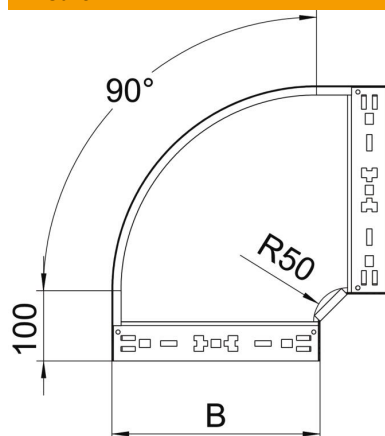

## Curva 90° Magic 85 FS

Codice articolo: 6041498

Curva 90° con sistema di attacco rapido. Per tutti i tipi di passerelle portacavi con altezza del bordo pari a 85 mm.

**St** Acciaio

**FS** zincato in continuo

### Dati anagrafici

Codice articolo	6041498
Sigla 1	Curva 90°
Sigla 2	con connettore rapido
Produttore	OBO
Dimensione	85x500
Materiale	Acciaio
Superficie	zincato in continuo
Norma per superfici	DIN EN 10346
Unità VK più piccola	1
Unità	Pezzo
Peso	405,3 kg
Unità di peso	kg/100 Pz.

### Misure

Larghezza	500 mm
Altezza	85 mm
Spessore lamiera	1,25 mm
Dimensione B	500 mm