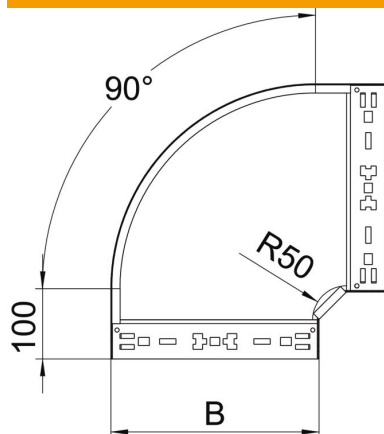

## Curva 90° Magic 85 FS

Codice articolo: 6041496

Curva 90° con sistema di attacco rapido. Per tutti i tipi di passerelle portacavi con altezza del bordo pari a 85 mm.

**St** Acciaio

**FS** zincato in continuo

### Dati anagrafici

Codice articolo	6041496
Sigla 1	Curva 90°
Sigla 2	con connettore rapido
Produttore	OBO
Dimensione	85x400
Materiale	Acciaio
Superficie	zincato in continuo
Norma per superfici	DIN EN 10346
Unità VK più piccola	1
Unità	Pezzo
Peso	299,7 kg
Unità di peso	kg/100 Pz.

### Misure

Larghezza	400 mm
Altezza	85 mm
Spessore lamiera	1,25 mm
Dimensione B	400 mm