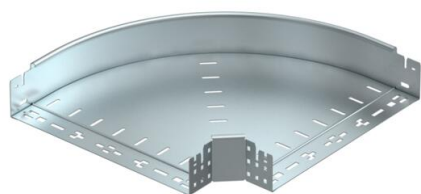

## Curva 90° Magic 85 FS

Codice articolo: 6041496

Curva 90° con sistema di attacco rapido. Per tutti i tipi di passerelle portacavi con altezza del bordo pari a 85 mm.

**St** Acciaio

**FS** zincato in continuo

### Dati anagrafici

Codice articolo	6041496
Sigla 1	Curva 90°
Sigla 2	con connettore rapido
Produttore	OBO
Dimensione	85x400
Materiale	Acciaio
Superficie	zincato in continuo
Norma per superfici	DIN EN 10346
Unità VK più piccola	1
Unità	Pezzo
Peso	299,7 kg
Unità di peso	kg/100 Pz.

### Misure

Larghezza	400 mm
Altezza	85 mm
Spessore lamiera	1,25 mm
Dimensione B	400 mm