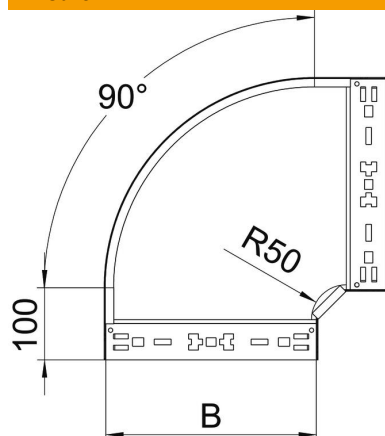

Scheda tecnica

Curva 90° Magic 85 FT

Codice articolo: 6041514

Curva 90° con sistema di attacco rapido. Per tutti i tipi di passerelle portacavi con altezza del bordo pari a 85 mm.

St Acciaio

FT zincato a caldo per immersione

Dati anagrafici

Codice articolo	6041514
Tipo	RBM 90 830 FT
Sigla 1	Curva 90°
Sigla 2	con connettore rapido
Produttore	OBO
Dimensione	85x300
Materiale	Acciaio
Super- ficie	zincato a caldo per immersione
Norma per superfici	DIN EN ISO 1461
Unità VK più piccola	1
Unità	Pezzo
Peso	228,7 kg
Unità di peso	kg/100 Pz.

Scheda tecnica

Curva 90° Magic 85 FT

Codice articolo: 6041514

Misure

Larghezza	300 mm
Altezza	85 mm
Spessore lamiera	1,25 mm
Dimensione B	300 mm

Dati tecnici

Piegatura (angolo)	90°
Versione connettore	connettore integrato
Mantenimento funzionale	no
Foro di montaggio nel pavimento	no
Foratura NATO	no
Deviazione di direzione	orizzontale
Acciaio inossidabile, decapato	no
Foratura laterale	no
Versione a grande portata	no
Tipo di giunto sistema portacavi	Fissaggio a scatto