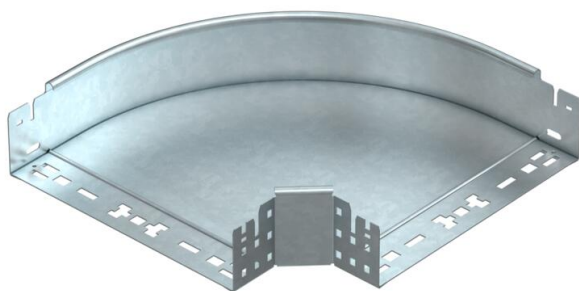

Scheda tecnica

Curva 90° Magic 85 FT

Codice articolo: 6041514

Curva 90° con sistema di attacco rapido. Per tutti i tipi di passerelle portacavi con altezza del bordo pari a 85 mm.

St Acciaio

FT zincato a caldo per immersione

Dati anagrafici

Codice articolo	6041514
Tipo	RBM 90 830 FT
Sigla 1	Curva 90°
Sigla 2	con connettore rapido
Produttore	OBO
Dimensione	85x300
Materiale	Acciaio
Super- ficie	zincato a caldo per immersione
Norma per superfici	DIN EN ISO 1461
Unità VK più piccola	1
Unità	Pezzo
Peso	228,7 kg
Unità di peso	kg/100 Pz.

Scheda tecnica

Curva 90° Magic 85 FT

Codice articolo: 6041514

Misure

Larghezza	300 mm
Altezza	85 mm
Spessore lamiera	1,25 mm
Dimensione B	300 mm

Dati tecnici

Piegatura (angolo)	90°
Versione connettore	connettore integrato
Mantenimento funzionale	no
Foro di montaggio nel pavimento	no
Foratura NATO	no
Deviazione di direzione	orizzontale
Acciaio inossidabile, decapato	no
Foratura laterale	no
Versione a grande portata	no
Tipo di giunto sistema portacavi	Fissaggio a scatto