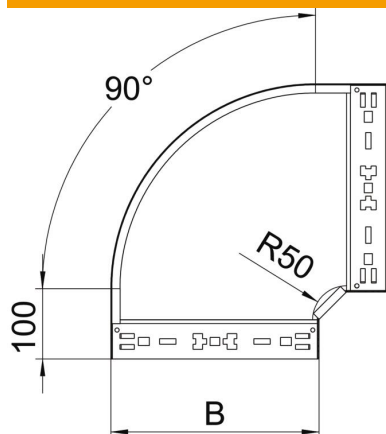

## Curva 90° Magic 85 FS

Codice articolo: 6041494

Curva 90° con sistema di attacco rapido. Per tutti i tipi di passerelle portacavi con altezza del bordo pari a 85 mm.

**St** Acciaio

**FS** zincato in continuo

### Dati anagrafici

Codice articolo	6041494
Sigla 1	Curva 90°
Sigla 2	con connettore rapido
Produttore	OBO
Dimensione	85x300
Materiale	Acciaio
Superficie	zincato in continuo
Norma per superfici	DIN EN 10346
Unità VK più piccola	1
Unità	Pezzo
Peso	213,3 kg
Unità di peso	kg/100 Pz.

### Misure

Larghezza	300 mm
Altezza	85 mm
Spessore lamiera	1,25 mm
Dimensione B	300 mm