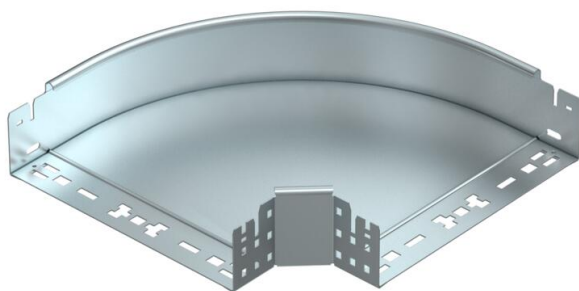

## Curva 90° Magic 85 FS

Codice articolo: 6041494

Curva 90° con sistema di attacco rapido. Per tutti i tipi di passerelle portacavi con altezza del bordo pari a 85 mm.

**St** Acciaio

**FS** zincato in continuo

### Dati anagrafici

Codice articolo	6041494
Sigla 1	Curva 90°
Sigla 2	con connettore rapido
Produttore	OBO
Dimensione	85x300
Materiale	Acciaio
Superficie	zincato in continuo
Norma per superfici	DIN EN 10346
Unità VK più piccola	1
Unità	Pezzo
Peso	213,3 kg
Unità di peso	kg/100 Pz.

### Misure

Larghezza	300 mm
Altezza	85 mm
Spessore lamiera	1,25 mm
Dimensione B	300 mm