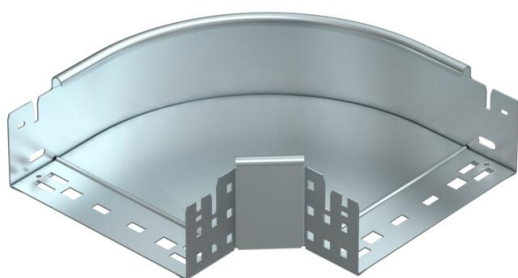

Scheda tecnica

Curva 90° Magic 85 FS

Codice articolo: 6041492

Curva 90° con sistema di attacco rapido. Per tutti i tipi di passerelle portacavi con altezza del bordo pari a 85 mm.

St Acciaio

FS zincato in continuo

Dati anagrafici

Codice articolo	6041492
Sigla 1	Curva 90°
Sigla 2	con connettore rapido
Produttore	OBO
Dimensione	85x200
Materiale	Acciaio
Superficie	zincato in continuo
Norma per superfici	DIN EN 10346
Unità VK più piccola	1
Unità	Pezzo
Peso	138,2 kg
Unità di peso	kg/100 Pz.

Scheda tecnica

Curva 90° Magic 85 FS

Codice articolo: 6041492

Misure

Larghezza	200 mm
Altezza	85 mm
Spessore lamiera	1,25 mm
Dimensione B	200 mm

Dati tecnici

Piegatura (angolo)	90°
Versione connettore	connettore integrato
Mantenimento funzionale	no
Foro di montaggio nel pavimento	no
Foratura NATO	no
Deviazione di direzione	orizzontale
Acciaio inossidabile, decapato	no
Foratura laterale	no
Versione a grande portata	no
Tipo di giunto sistema portacavi	Fissaggio a scatto