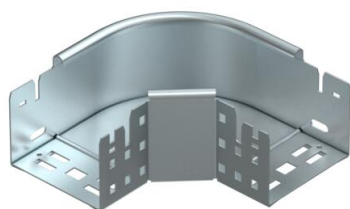

Scheda tecnica

Curva 90° Magic 85 FS

Codice articolo: 6041490

Curva 90° con sistema di attacco rapido. Per tutti i tipi di passerelle portacavi con altezza del bordo pari a 85 mm.

St Acciaio

FS zincato in continuo

Dati anagrafici

Codice articolo	6041490
Sigla 1	Curva 90°
Sigla 2	con connettore rapido
Produttore	OBO
Dimensione	85x100
Materiale	Acciaio
Superficie	zincato in continuo
Norma per superfici	DIN EN 10346
Unità VK più piccola	1
Unità	Pezzo
Peso	78,5 kg
Unità di peso	kg/100 Pz.

Scheda tecnica

Curva 90° Magic 85 FS

Codice articolo: 6041490

Misure

Larghezza	100 mm
Altezza	85 mm
Spessore lamiera	1,25 mm
Dimensione B	100 mm

Dati tecnici

Piegatura (angolo)	90°
Versione connettore	connettore integrato
Mantenimento funzionale	no
Foro di montaggio nel pavimento	no
Foratura NATO	no
Deviazione di direzione	orizzontale
Acciaio inossidabile, decapato	no
Foratura laterale	no
Versione a grande portata	no
Tipo di giunto sistema portacavi	Fissaggio a scatto