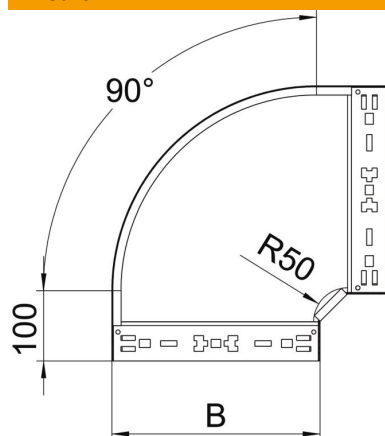

Scheda tecnica

Curva 90° Magic 85 FS

Codice articolo: 6041490

Curva 90° con sistema di attacco rapido. Per tutti i tipi di passerelle portacavi con altezza del bordo pari a 85 mm.

St Acciaio

FS zincato in continuo

Dati anagrafici

Codice articolo	6041490
Sigla 1	Curva 90°
Sigla 2	con connettore rapido
Produttore	OBO
Dimensione	85x100
Materiale	Acciaio
Superficie	zincato in continuo
Norma per superfici	DIN EN 10346
Unità VK più piccola	1
Unità	Pezzo
Peso	78,5 kg
Unità di peso	kg/100 Pz.

Scheda tecnica

Curva 90° Magic 85 FS

Codice articolo: 6041490

Misure

Larghezza	100 mm
Altezza	85 mm
Spessore lamiera	1,25 mm
Dimensione B	100 mm

Dati tecnici

Piegatura (angolo)	90°
Versione connettore	connettore integrato
Mantenimento funzionale	no
Foro di montaggio nel pavimento	no
Foratura NATO	no
Deviazione di direzione	orizzontale
Acciaio inossidabile, decapato	no
Foratura laterale	no
Versione a grande portata	no
Tipo di giunto sistema portacavi	Fissaggio a scatto