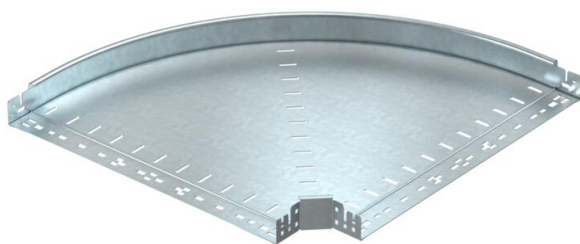

## Curva 90° Magic 60 FT

Codice articolo: 6041162

Curva 90° con innesto rapido. Per tutti i tipi di passerelle portacavi con altezza del bordo pari a 60 mm.

**St** Acciaio

**FT** zincato a caldo per immersione

### Dati anagrafici

Codice articolo	6041162
Tipo	RBM 90 660 FT
Sigla 1	Curva 90°
Sigla 2	con connettore rapido
Produttore	OBO
Dimensione	60x600
Materiale	Acciaio
Super- ficie	zincato a caldo per immersione
Norma per superfici	DIN EN ISO 1461
Unità VK più piccola	1
Unità	Pezzo
Peso	532,3 kg
Unità di peso	kg/100 Pz.

# Scheda tecnica

Curva 90° Magic 60 FT

Codice articolo: 6041162

## Misure

Larghezza	600 mm
Altezza	60 mm
Altezza	2 in
Spessore lamiera	1,25 mm
Dimensione B	600 mm