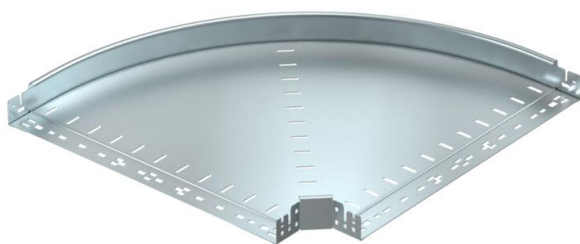

Scheda tecnica

Curva 90° Magic 60 FS

Codice articolo: 6041142

Curva 90° con innesto rapido. Per tutti i tipi di passerelle portacavi con altezza del bordo pari a 60 mm.

St Acciaio

FS zincato in continuo

Dati anagrafici

Codice articolo	6041142
Sigla 1	Curva 90°
Sigla 2	con connettore rapido
Produttore	OBO
Dimensione	60x600
Materiale	Acciaio
Superficie	zincato in continuo
Norma per superfici	DIN EN 10346
Unità VK più piccola	1
Unità	Pezzo
Peso	487 kg
Unità di peso	kg/100 Pz.

Scheda tecnica

Curva 90° Magic 60 FS

Codice articolo: 6041142

Misure

Larghezza	600 mm
Larghezza	24 in
Altezza	60 mm
Altezza	2 in
Spessore lamiera	1,25 mm
Dimensione B	600 mm

Dati tecnici

Piegatura (angolo)	90°
Versione connettore	connettore integrato
Mantenimento funzionale	no
Foro di montaggio nel pavimento	no
Foratura NATO	no
Deviazione di direzione	orizzontale
Acciaio inossidabile, decapato	no
Foratura laterale	no
Versione a grande portata	no
Tipo di giunto sistema portacavi	Fissaggio a scatto