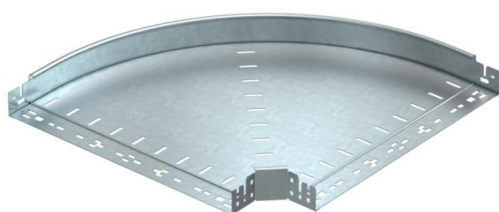

Scheda tecnica

Curva 90° Magic 60 FT

Codice articolo: 6041160

Curva 90° con innesto rapido. Per tutti i tipi di passerelle portacavi con altezza del bordo pari a 60 mm.

St Acciaio

FT zincato a caldo per immersione

Dati anagrafici

Codice articolo	6041160
Tipo	RBM 90 650 FT
Sigla 1	Curva 90°
Sigla 2	con connettore rapido
Produttore	OBO
Dimensione	60x500
Materiale	Acciaio
Superficie	zincato a caldo per immersione
Norma per superfici	DIN EN ISO 1461
Unità VK più piccola	1
Unità	Pezzo
Peso	406,3 kg
Unità di peso	kg/100 Pz.

Scheda tecnica

Curva 90° Magic 60 FT

Codice articolo: 6041160

Misure

Larghezza	500 mm
Altezza	60 mm
Altezza	2 in
Spessore lamiera	1,25 mm
Dimensione B	500 mm

Dati tecnici

Piegatura (angolo)	90°
Versione connettore	connettore integrato
Forma costruttiva	Curva rigida
Mantenimento funzionale	no
Foro di montaggio nel pavimento	no
Foratura NATO	no
Deviazione di direzione	orizzontale
Acciaio inossidabile, decapato	no
Foratura laterale	no
Versione a grande portata	no
Tipo di giunto sistema portacavi	Fissaggio a scatto