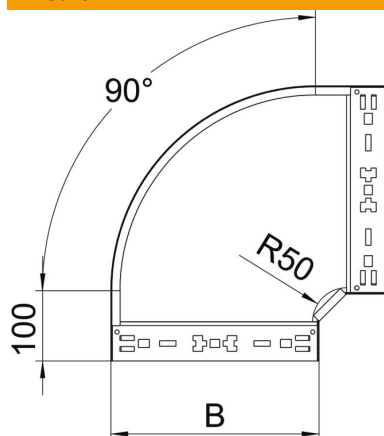

Scheda tecnica

Curva 90° Magic 60 FT

Codice articolo: 6041160

Curva 90° con innesto rapido. Per tutti i tipi di passerelle portacavi con altezza del bordo pari a 60 mm.

St Acciaio

FT zincato a caldo per immersione

Dati anagrafici

Codice articolo	6041160
Tipo	RBM 90 650 FT
Sigla 1	Curva 90°
Sigla 2	con connettore rapido
Produttore	OBO
Dimensione	60x500
Materiale	Acciaio
Superficie	zincato a caldo per immersione
Norma per superfici	DIN EN ISO 1461
Unità VK più piccola	1
Unità	Pezzo
Peso	406,3 kg
Unità di peso	kg/100 Pz.

Scheda tecnica

Curva 90° Magic 60 FT

Codice articolo: 6041160

Misure

Larghezza	500 mm
Altezza	60 mm
Altezza	2 in
Spessore lamiera	1,25 mm
Dimensione B	500 mm

Dati tecnici

Piegatura (angolo)	90°
Versione connettore	connettore integrato
Forma costruttiva	Curva rigida
Mantenimento funzionale	no
Foro di montaggio nel pavimento	no
Foratura NATO	no
Deviazione di direzione	orizzontale
Acciaio inossidabile, decapato	no
Foratura laterale	no
Versione a grande portata	no
Tipo di giunto sistema portacavi	Fissaggio a scatto