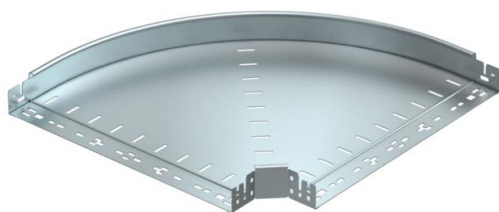

## Curva 90° Magic 60 FS

Codice articolo: 6041140

Curva 90° con innesto rapido. Per tutti i tipi di passerelle portacavi con altezza del bordo pari a 60 mm.

**St** Acciaio

**FS** zincato in continuo

### Dati anagrafici

Codice articolo	6041140
Sigla 1	Curva 90°
Sigla 2	con connettore rapido
Produttore	OBO
Dimensione	60x500
Materiale	Acciaio
Superficie	zincato in continuo
Norma per superfici	DIN EN 10346
Unità VK più piccola	1
Unità	Pezzo
Peso	376,3 kg
Unità di peso	kg/100 Pz.

## Curva 90° Magic 60 FS

Codice articolo: 6041140

### Misure

Larghezza	500 mm
Larghezza	20 in
Altezza	60 mm
Altezza	2 in
Spessore lamiera	1,25 mm
Dimensione B	500 mm