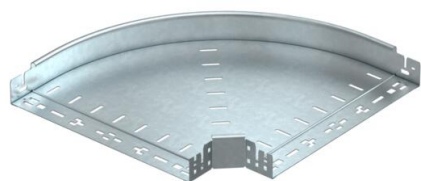

## Curva 90° Magic 60 FT

Codice articolo: 6041158

Curva 90° con innesto rapido. Per tutti i tipi di passerelle portacavi con altezza del bordo pari a 60 mm.

**St** Acciaio

**FT** zincato a caldo per immersione

### Dati anagrafici

Codice articolo	6041158
Tipo	RBM 90 640 FT
Sigla 1	Curva 90°
Sigla 2	con connettore rapido
Produttore	OBO
Dimensione	60x400
Materiale	Acciaio
Superficie	zincato a caldo per immersione
Norma per superfici	DIN EN ISO 1461
Unità VK più piccola	1
Unità	Pezzo
Peso	296,3 kg
Unità di peso	kg/100 Pz.

# Scheda tecnica

Curva 90° Magic 60 FT

Codice articolo: 6041158

## Misure

Larghezza	400 mm
Larghezza	16 in
Altezza	60 mm
Altezza	2 in
Spessore lamiera	1,25 mm
Dimensione B	400 mm