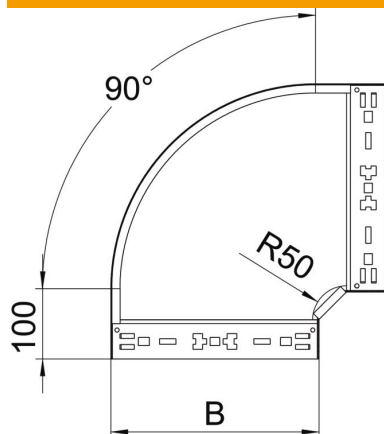

Scheda tecnica

Curva 90° Magic 60 FS

Codice articolo: 6041138

Curva 90° con innesto rapido. Per tutti i tipi di passerelle portacavi con altezza del bordo pari a 60 mm.

St Acciaio

FS zincato in continuo

Dati anagrafici

Codice articolo	6041138
Sigla 1	Curva 90°
Sigla 2	con connettore rapido
Produttore	OBO
Dimensione	60x400
Materiale	Acciaio
Superficie	zincato in continuo
Norma per superfici	DIN EN 10346
Unità VK più piccola	1
Unità	Pezzo
Peso	274,7 kg
Unità di peso	kg/100 Pz.

Scheda tecnica

Curva 90° Magic 60 FS

Codice articolo: 6041138

Misure

Larghezza	400 mm
Larghezza	16 in
Altezza	60 mm
Altezza	2 in
Spessore lamiera	1,25 mm
Dimensione B	400 mm

Dati tecnici

Piegatura (angolo)	90°
Versione connettore	connettore integrato
Mantenimento funzionale	sì
Foro di montaggio nel pavimento	no
Foratura NATO	no
Deviazione di direzione	orizzontale
Acciaio inossidabile, decapato	no
Foratura laterale	no
Versione a grande portata	no
Tipo di giunto sistema portacavi	Fissaggio a scatto